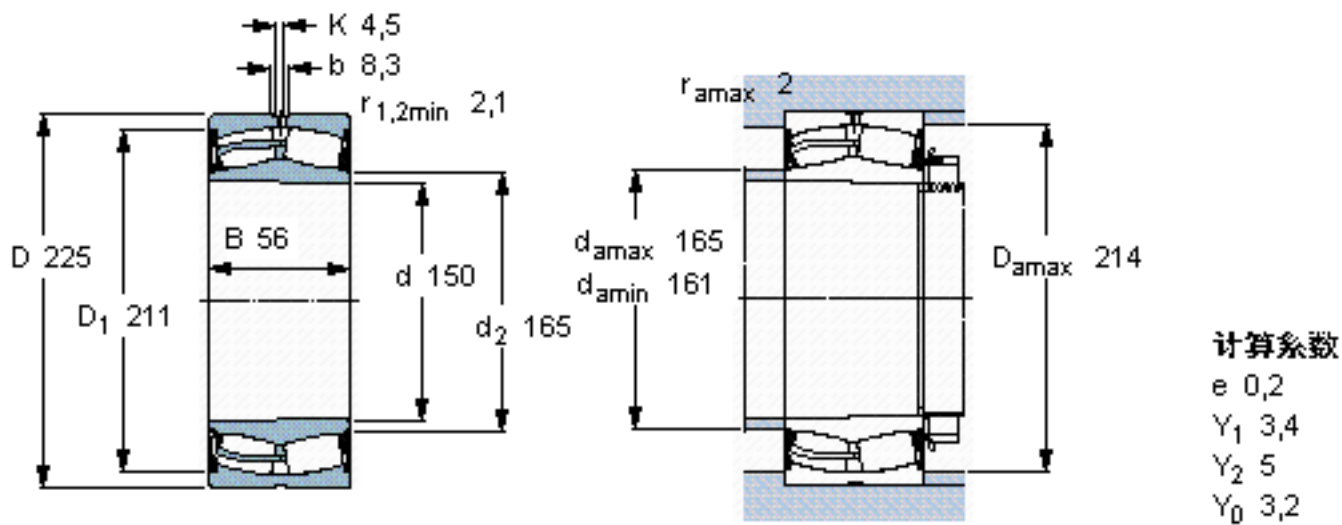

SKF 23030-2CS5K/VT143 *参数

主要尺寸	d	150	mm	-
	D	225	mm	-
	B	56	mm	-
基本额定载荷	C	510000	N	动载荷
	C_0	750000	N	静载荷
疲劳载荷极限	P_u	73500	N	-
额定转速	参考转速	-	r/min	-
	极限转速	670	r/min	-
重量	重量	7950	g	-
型号	* SKF 探索者轴承	23030-2CS5K/VT143 *	-	-

SKF 23030-2CS5K/VT143 *图片

圆锥孔，圆锥
1: 12

测量锁定螺母的紧固角度 [°]
210

参考资料: <http://www.sozhou.com/p/3e04183a.html>

圆锥孔，圆锥
 1: 12

测量锁定螺母的紧固角度 [°]
 210