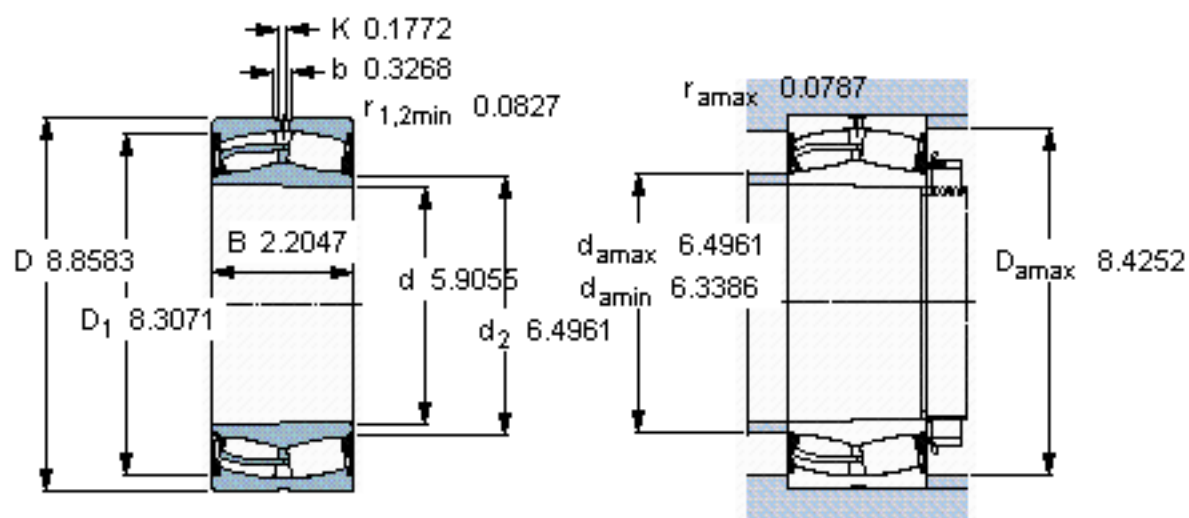

SKF 23030-2CS5K/VT143 *参数

主要尺寸	d	150	mm	-
	D	225	mm	-
	B	56	mm	-
基本额定载荷	C	510000	N	动载荷
	C_0	750000	N	静载荷
疲劳载荷极限	P_u	73500	N	-
额定转速	参考转速	-	r/min	-
	极限转速	670	r/min	-
重量	重量	7950	g	-
型号	* SKF 探索者轴承	23030-2CS5K/VT143 *	-	-

SKF 23030-2CS5K/VT143 *图片

圆锥孔，圆锥
1: 12

测量锁定螺母的紧固角度 [°]
210

参考资料: <http://www.sozhou.com/p/3e04183a.html>

圆锥孔，圆锥
 1: 12

测量锁定螺母的紧固角度 [°]
 210