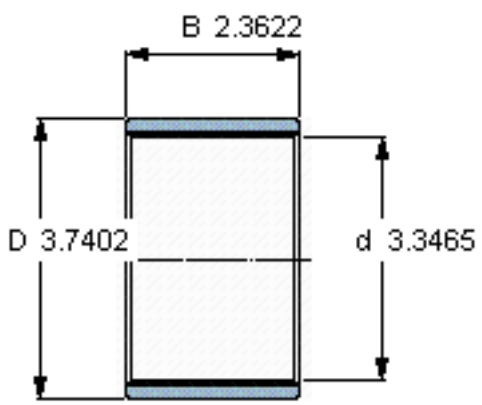

SKF PWM 859560参数

主要尺寸	d	85	mm	-
	D	95	mm	-
	B	60	mm	-
重量	重量	160	g	-
型号	型号	PWM 859560	-	-

SKF PWM 859560图片

参考资料:<http://www.sozhou.com/p/3ea9784f.html>