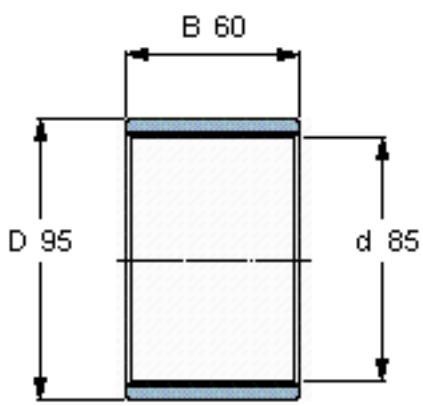

SKF PWM 859560参数

主要尺寸	d	85	mm	-
	D	95	mm	-
	B	60	mm	-
重量	重量	160	g	-
型号	型号	PWM 859560	-	-

SKF PWM 859560图片

参考资料:<http://www.sozhou.com/p/3ea9784f.html>