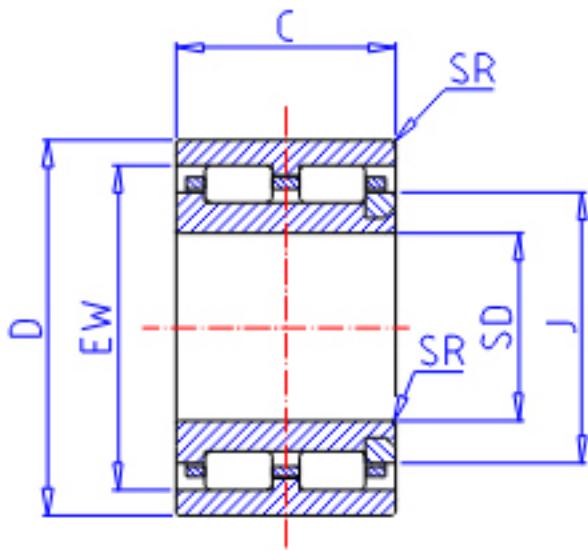

IKO NAU 4904参数

轴径	STDRT	20	mm	轴径
型号	ORDER	NAU 4904		型号
重量	MASS	76.0	g	重量
主要尺寸	SD	20	mm	内径
	D	37	mm	外径
	C	17	mm	宽度
	SR	0.3	mm	(最小)
	J	24.0	mm	-
	EW	31.5	mm	内径
	基本额定载荷	CR	10700	N
COR		11300	N	静载荷

IKO NAU 4904图片