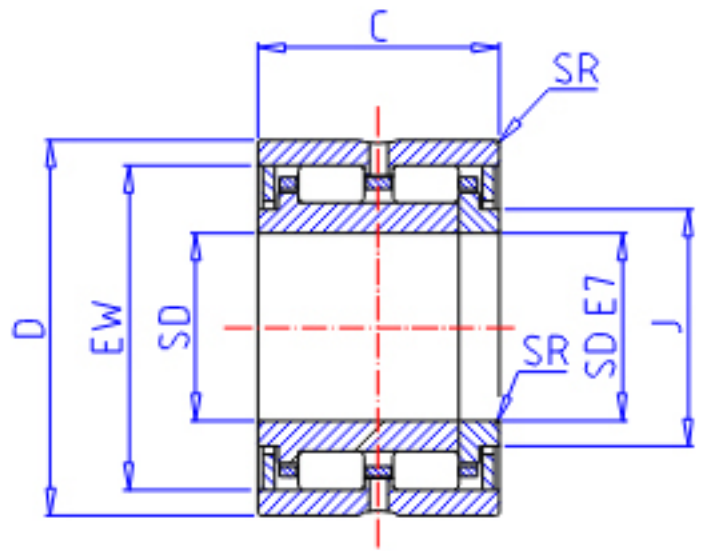

NAU 49, TRU

参考资料:<http://www.sozhou.com/p/3eccfdc8.html>