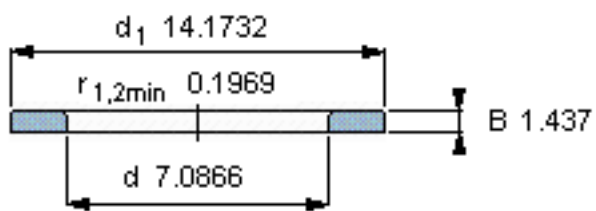

SKF WS 89436参数

尺寸	d	180	mm	-
	D	-	mm	-
	B	36.5	mm	-
	d ₁	360	mm	-
	D ₁	-	mm	-
	r ₁ 、r _{1.2}	5	mm	-
重量	重量	21700	g	-
型号	型号	WS 89436	-	-

SKF WS 89436图片

轴垫圈

轴垫圈

参考资料:<http://www.sozhou.com/p/3ee0051b.html>