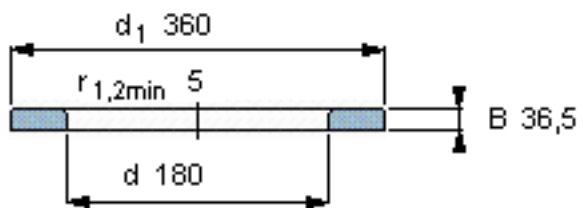

SKF WS 89436参数

尺寸	d	180	mm	-
	D	-	mm	-
	B	36.5	mm	-
	d ₁	360	mm	-
	D ₁	-	mm	-
	r ₁ 、r _{1.2}	5	mm	-
重量	重量	21700	g	-
型号	型号	WS 89436	-	-

SKF WS 89436图片

轴垫圈

轴垫圈

参考资料:<http://www.sozhou.com/p/3ee0051b.html>