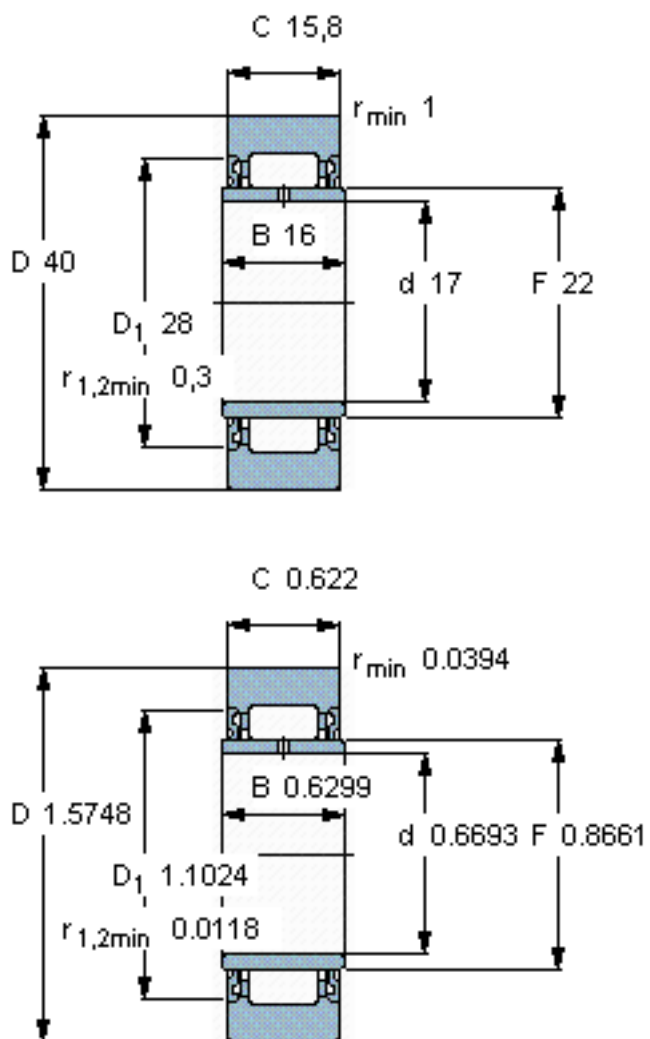

SKF NA 2203. 2RS参数

主要尺寸	D	40	mm	-
	d	17	mm	-
	C	15.8	mm	-
基本额定载荷	C	9350	N	动载荷
	C_0	12900	N	静载荷
疲劳载荷极限	P_u	1530	N	-
最大径向载荷	F_r	16000	N	-
	F_{0r}	22800	N	-
极限转速	极限转速	4500	r/min	-
重量	重量	110	g	-
型号	型号	NA 2203. 2RS	-	-

SKF NA 2203. 2RS图片

参考资料:<http://www.sozhou.com/p/3f030d7d.html>