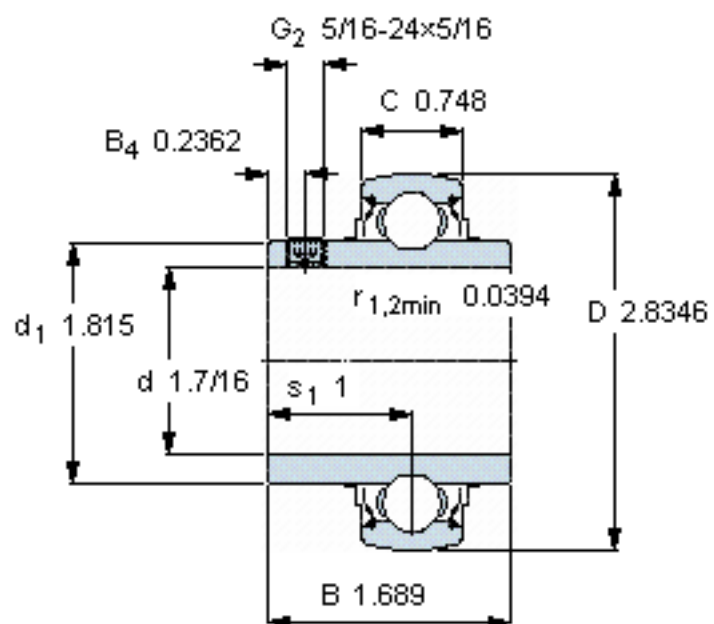

SKF YAR 207-107-2FW/VA228参数

主要尺寸	d	36.513	mm	-
	D	72	mm	-
	B	42.9	mm	-
	C	19	mm	-
基本额定载荷	$C_0$	15300	N	静载荷
重量	重量	380	g	-
型号	型号	YAR 207-107-2FW/VA228	-	-

SKF YAR 207-107-2FW/VA228图片

六角键销尺寸 [mm]

3,96875

推荐的紧固扭矩 [Nm]

6,5

参考资料: <http://www.sozhou.com/p/3f3d26eb.html>

**六角键销尺寸 [mm]**

3,96875

**推荐的紧固扭矩 [Nm]**

6,5