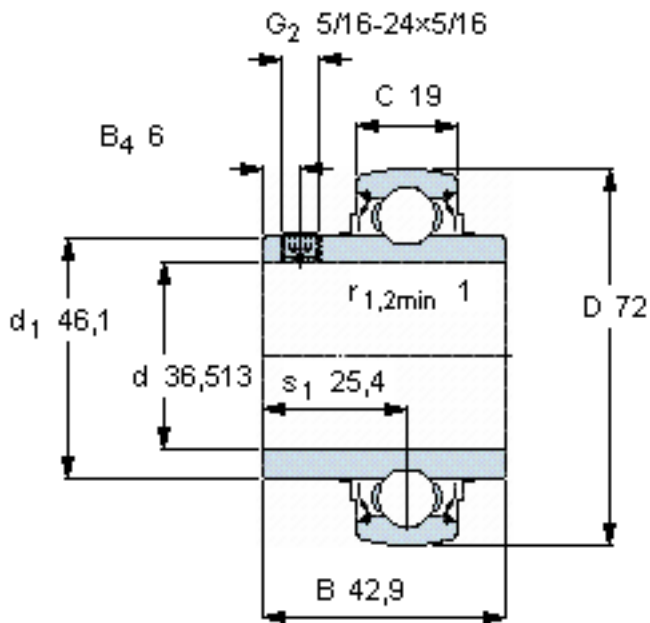

SKF YAR 207-107-2FW/VA228参数

主要尺寸	d	36.513	mm	-
	D	72	mm	-
	B	42.9	mm	-
	C	19	mm	-
基本额定载荷	$C_0$	15300	N	静载荷
重量	重量	380	g	-
型号	型号	YAR 207-107-2FW/VA228	-	-

SKF YAR 207-107-2FW/VA228图片

六角键销尺寸 [mm]

3,96875

推荐的紧固扭矩 [Nm]

6,5

参考资料: <http://www.sozhou.com/p/3f3d26eb.html>

**六角键销尺寸 [mm]**

3,96875

**推荐的紧固扭矩 [Nm]**

6,5