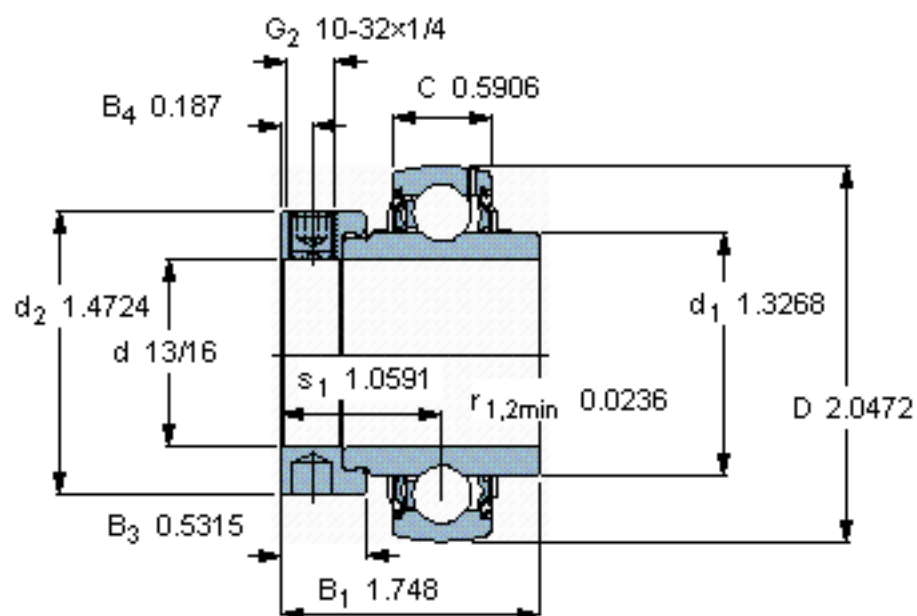

SKF YEL 205-013-2F参数

主要尺寸	d	20.637	mm	-
	D	52	mm	-
	B ₁ (B)	44.4	mm	-
	C	15	mm	-
基本额定载荷	C	14000	N	动载荷
	C ₀	7800	N	静载荷
疲劳载荷极限	P _u	335	N	-
极限转速	带h6轴公差	7000	r/min	-
重量	重量	280	g	-
型号	型号	YEL 205-013-2F	-	-

SKF YEL 205-013-2F图片

六角键销尺寸 [mm]

3,175

推荐的紧固扭矩 [Nm]

4

适宜的橡胶活圈

RIS 205

计算系数

f₀ 14

参考资料: <http://www.sozhou.com/p/3f4eee35.html>

六角键销尺寸 [mm]

3,175

推荐的紧固扭矩 [Nm]

4

适宜的橡胶活圈

RIS 205