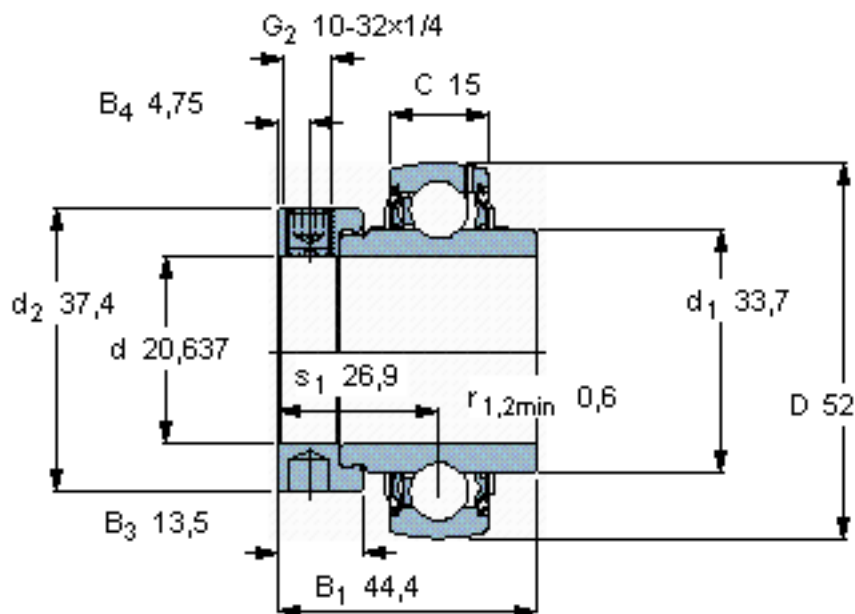

SKF YEL 205-013-2F参数

主要尺寸	d	20.637	mm	-
	D	52	mm	-
	B ₁ (B)	44.4	mm	-
	C	15	mm	-
基本额定载荷	C	14000	N	动载荷
	C ₀	7800	N	静载荷
疲劳载荷极限	P _u	335	N	-
极限转速	带h6轴公差	7000	r/min	-
重量	重量	280	g	-
型号	型号	YEL 205-013-2F	-	-

SKF YEL 205-013-2F图片

六角键销尺寸 [mm]

3,175

推荐的紧固扭矩 [Nm]

4

适宜的橡胶活圈

RIS 205

计算系数

f₀ 14

参考资料: <http://www.sozhou.com/p/3f4eee35.html>

六角键销尺寸 [mm]

3,175

推荐的紧固扭矩 [Nm]

4

适宜的橡胶活圈

RIS 205