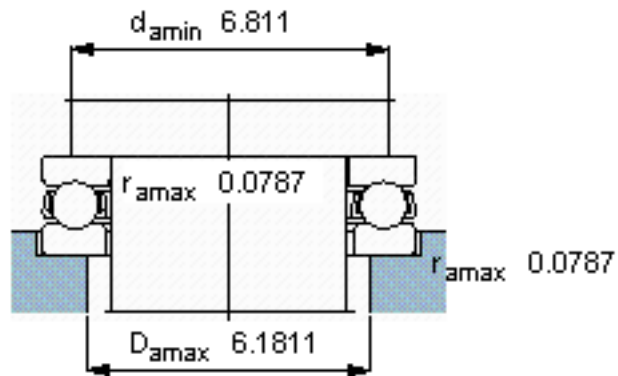

SKF 51324 M参数

主要尺寸	d	120	mm	-
	D	210	mm	-
	H	70	mm	-
基本额定载荷	C	325000	N	动载荷
	C_0	980000	N	静载荷
疲劳载荷极限	P_u	28500	N	-
最小载荷系数	A	5	-	-
额定转速	额定转度	1100	r/min	-
	极限转速	1500	r/min	-
重量	重量	11000	g	-
型号	型号	51324 M	-	-

SKF 51324 M图片

参考资料:<http://www.sozhou.com/p/3fb84be0.html>