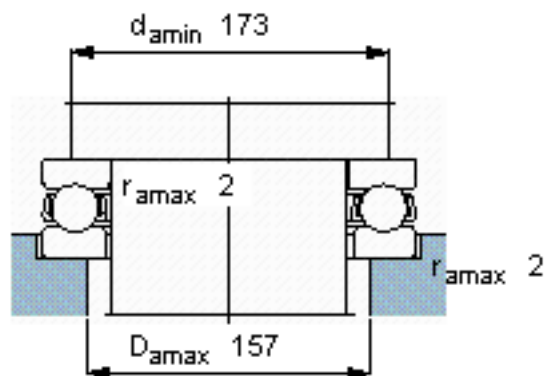

SKF 51324 M参数

主要尺寸	d	120	mm	-
	D	210	mm	-
	H	70	mm	-
基本额定载荷	C	325000	N	动载荷
	C_0	980000	N	静载荷
疲劳载荷极限	P_u	28500	N	-
最小载荷系数	A	5	-	-
额定转速	额定转度	1100	r/min	-
	极限转速	1500	r/min	-
重量	重量	11000	g	-
型号	型号	51324 M	-	-

SKF 51324 M图片

参考资料:<http://www.sozhou.com/p/3fb84be0.html>