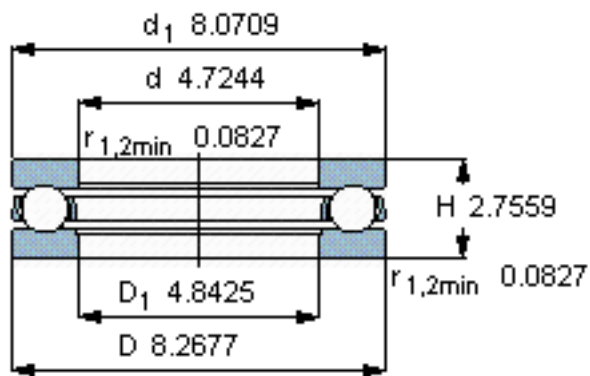

SKF 51324 M参数

主要尺寸	d	120	mm	-
	D	210	mm	-
	H	70	mm	-
基本额定载荷	C	325000	N	动载荷
	C_0	980000	N	静载荷
疲劳载荷极限	P_u	28500	N	-
最小载荷系数	A	5	-	-
额定转速	额定转度	1100	r/min	-
	极限转速	1500	r/min	-
重量	重量	11000	g	-
型号	型号	51324 M	-	-

SKF 51324 M图片

参考资料:<http://www.sozhou.com/p/3fb84be0.html>