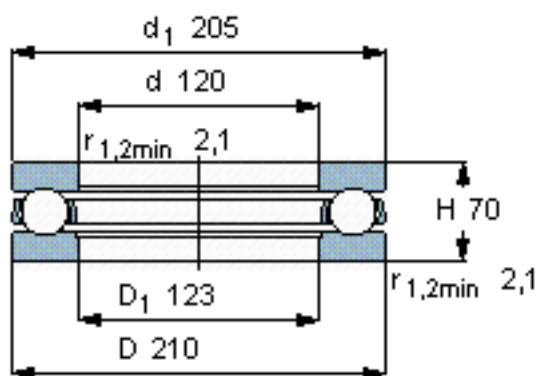

SKF 51324 M参数

主要尺寸	d	120	mm	-
	D	210	mm	-
	H	70	mm	-
基本额定载荷	C	325000	N	动载荷
	C_0	980000	N	静载荷
疲劳载荷极限	P_u	28500	N	-
最小载荷系数	A	5	-	-
额定转速	额定转度	1100	r/min	-
	极限转速	1500	r/min	-
重量	重量	11000	g	-
型号	型号	51324 M	-	-

SKF 51324 M图片

参考资料:<http://www.sozhou.com/p/3fb84be0.html>