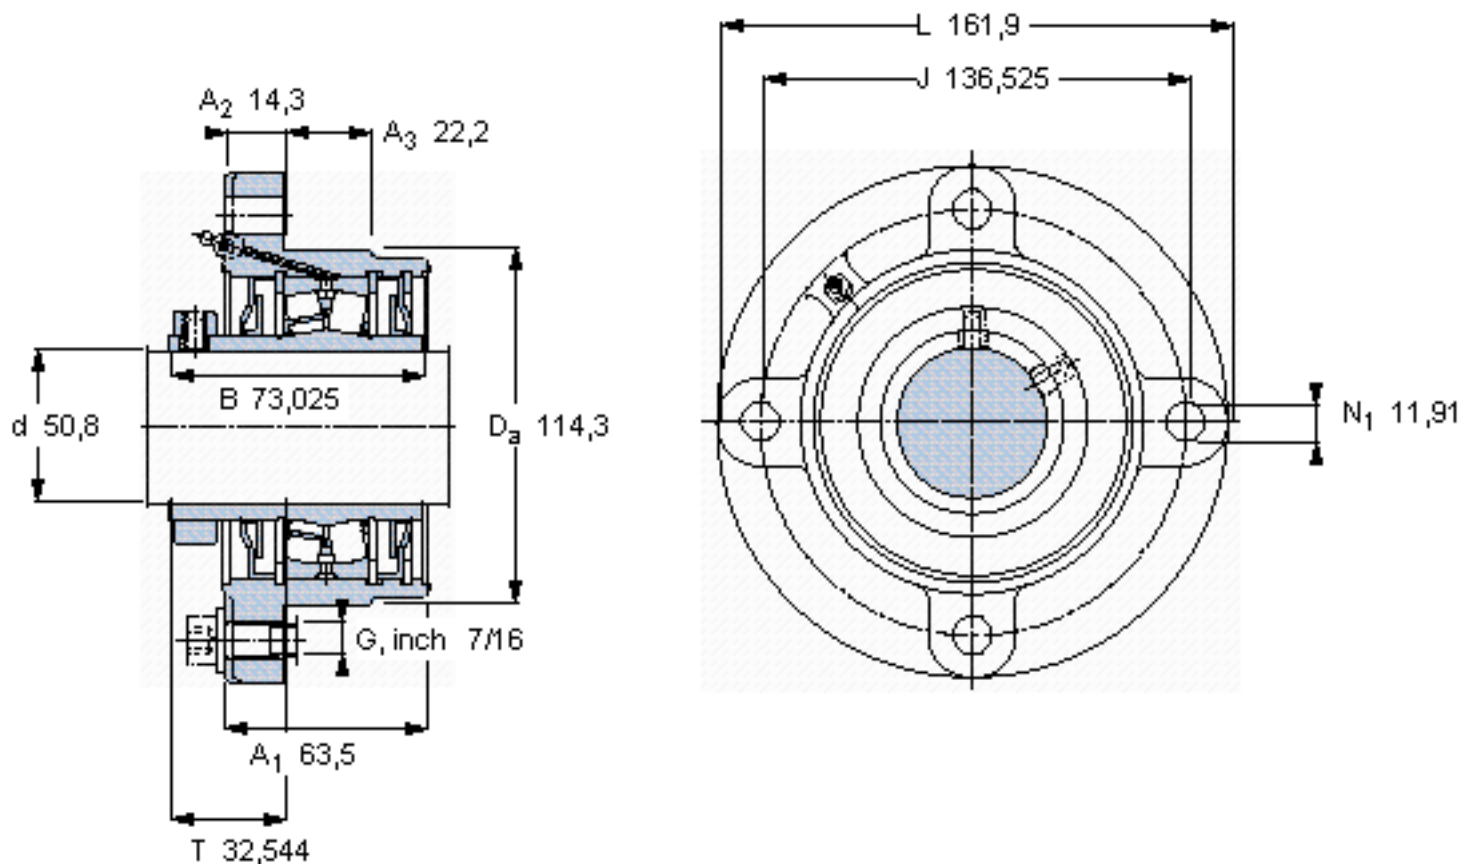

SKF FYRP 2 H-18参数

主要尺寸	d	50.8	mm	-
	A ₁	63.5	mm	-
	J	136.525	mm	-
	L	161.9	mm	-
	T	32.544	mm	-
基本额定载荷	C	84500	N	动载荷
	C ₀	100000	N	静载荷
极限转速	极限转速	5000	r/min	-
重量	重量	3720	g	-
型号	型号	FYRP 2 H-18	-	-
基本轴承型号	基本轴承型号	22210	-	-

SKF FYRP 2 H-18图片

参考资料: <http://www.sozhou.com/p/3fba62b0.html>