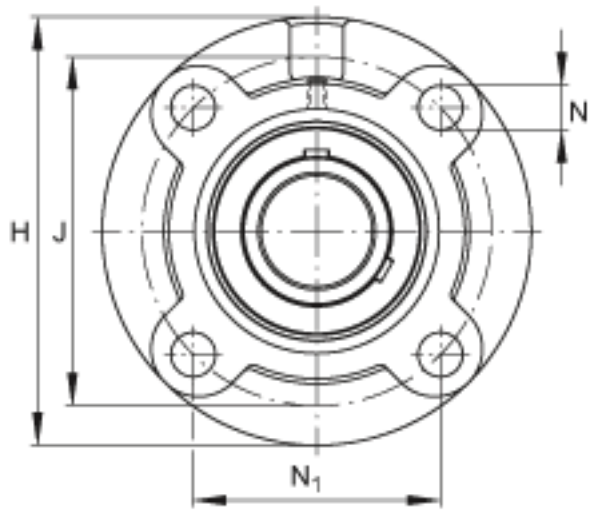

参考资料:<http://www.so Zhou.com/p/3fc19cc5.html>