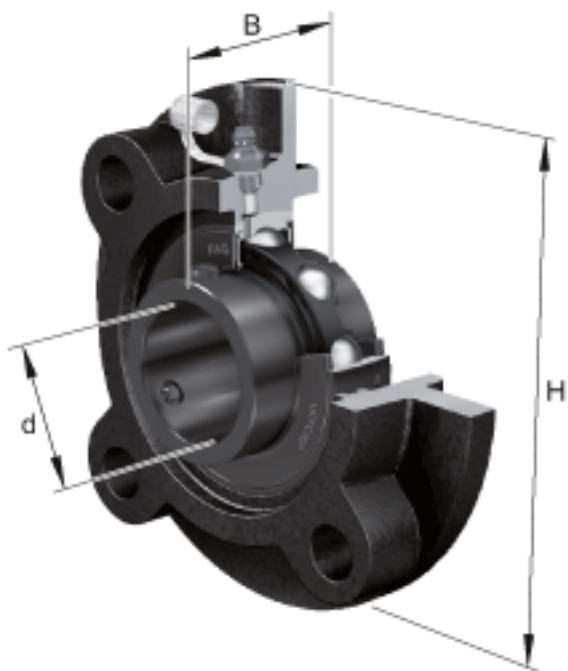

FAG UCFC216-51参数

尺寸	B	82.6	mm	-
	A	42	mm	-
	A ₁	18	mm	-
	A ₂	18	mm	-
	d	80.9625	mm	-
	H	240	mm	-
	J	200	mm	-
	N	23	mm	-
	N ₁	141.4	mm	-
	T ₁	16	mm	-
	U	67.3	mm	-
	Z	170	mm	公差:h8
	重量	m	8730	g
说明		FC216		型号, 轴承座
		UC216-51		型号, 外球面球轴承

FAG UCFC216-51图片

参考资料:<http://www.so Zhou.com/p/3fc19cc5.html>