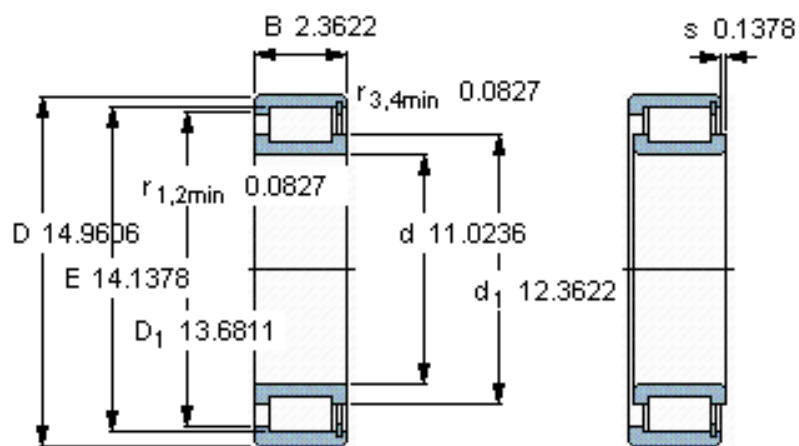

计算系数

k_r 0,2

e 0,3 Y 0,4