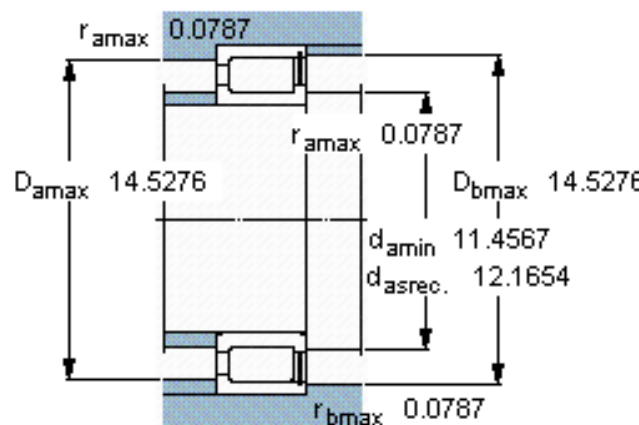

计算系数

k_r 0,2

e 0,3 Y 0,4