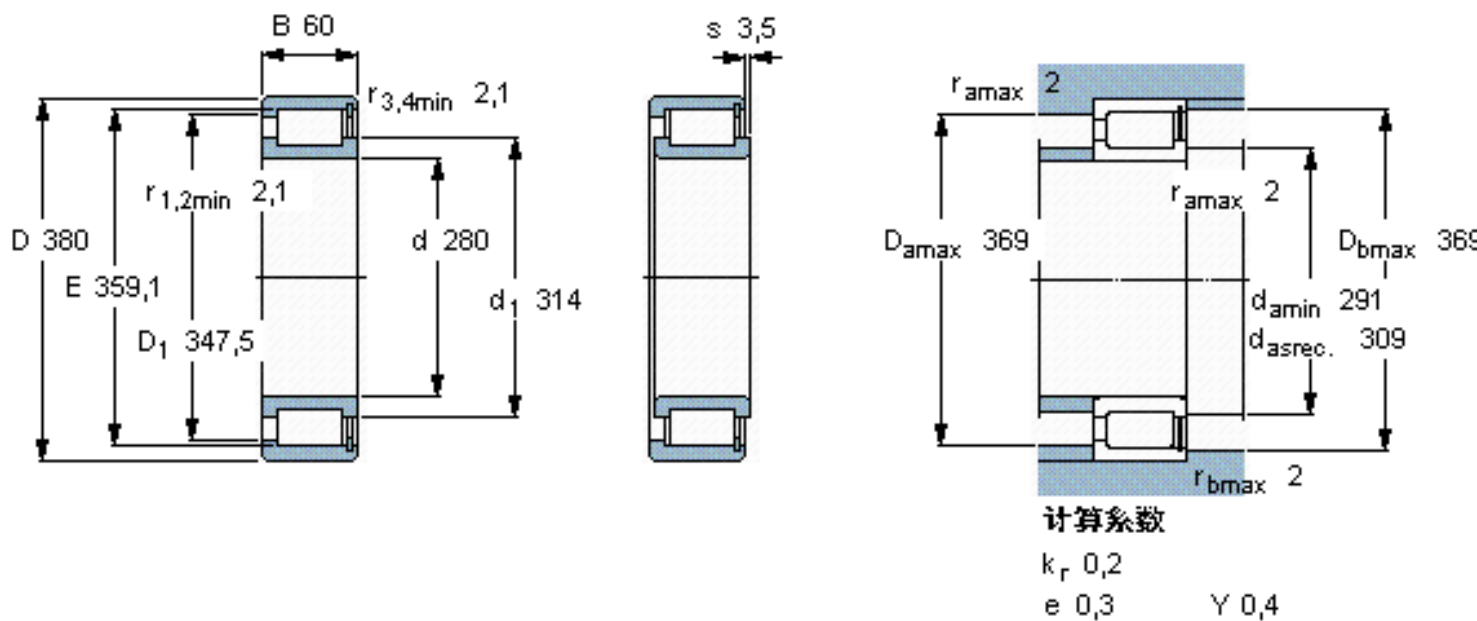

SKF NCF 2956 CV参数

主要尺寸	d	280	mm	-
	D	380	mm	-
	B	60	mm	-
基本额定载荷	C	880000	N	动载荷
	C_0	1730000	N	静载荷
疲劳载荷极限	P_u	166000	N	-
额定转速	参考转速	700	r/min	-
	极限转速	900	r/min	-
重量	重量	19700	g	-
型号	型号	NCF 2956 CV	-	-

SKF NCF 2956 CV图片