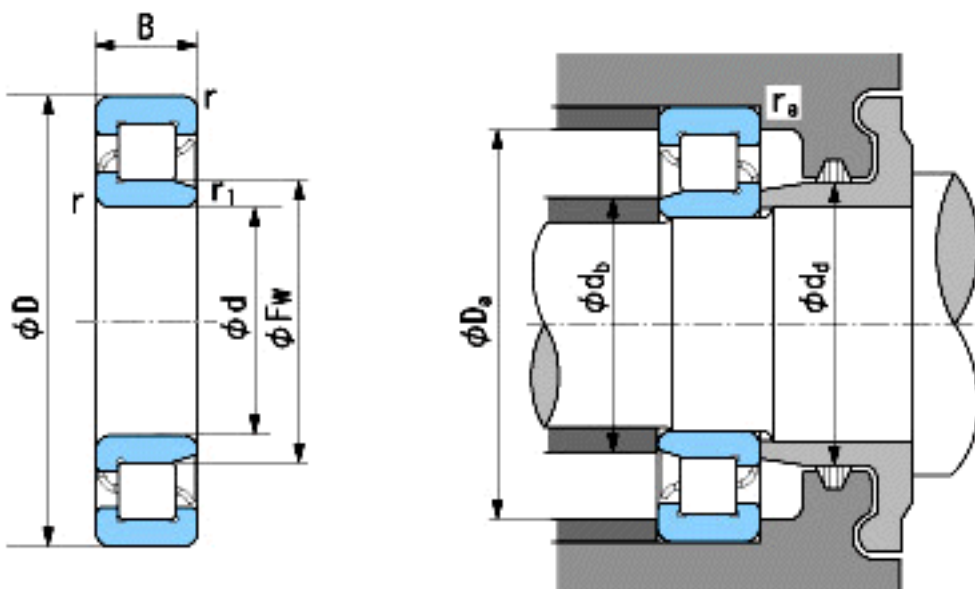

NACHI NJ2244参数

外形尺寸	d	220	mm	内径
	D	400	mm	外径
	B	108	mm	宽度
	r	4~6.5	mm	径向
	r	4~9	mm	径向
	r1	4~6.5	mm	径向
	r1	4~9	mm	径向
	Fw	270	mm	-
安装尺寸	db(min)	238	mm	(最小)
	db(max)	266	mm	(最大)
	dd(min)	289	mm	(最小)
	Da(max)	382	mm	(最大)
	ra(max)	3	mm	(最大)
基本额定载荷	Cr	1130000	N	动载荷
	Cor	1810000	N	静载荷
极限速度	Grease	1400	r/min	脂润滑
	Oil	1700	r/min	油润滑

NACHI NJ2244图片