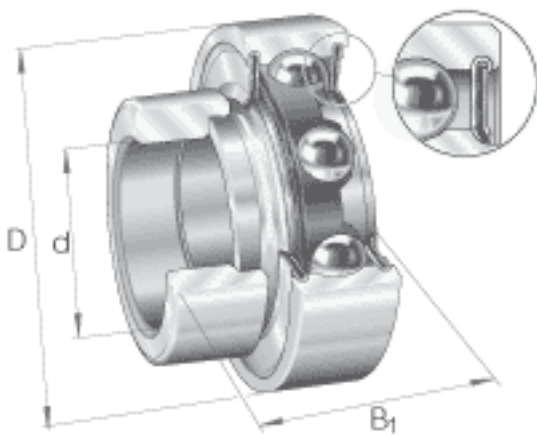

INA RAE30-NPP-FA106参数

尺寸	d	30	mm	-
	D	62	mm	-
	B ₁	35.8	mm	-
	B	23.8	mm	-
	C	18	mm	-
	d ₂	37.4	mm	-
	d _{3 max}	44	mm	-
	S	9	mm	-
	W	4	mm	-
	重量	m	330	g
基本额定载荷	C _r	19500	N	基本额定动载荷，径向
	C _{0r}	11300	N	基本额定静载荷，径向
说明		6206		相关轴承决定当量载荷。

INA RAE30-NPP-FA106图片

参考资料:<http://www.sozhou.com/p/401e6044.html>