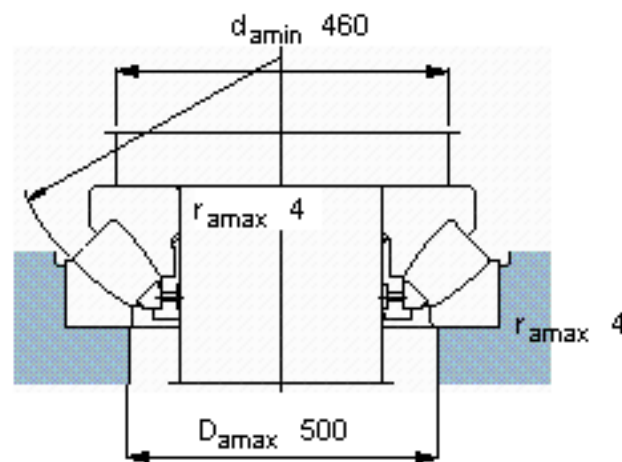

SKF 29372参数

主要尺寸	d	360	mm	-
	D	560	mm	-
	H	122	mm	-
基本额定载荷	C	2760000	N	动载荷
	C_0	11600000	N	静载荷
疲劳载荷极限	P_u	980000	N	-
最小载荷系数	参考转速	13	-	-
额定转速	额定转度	600	r/min	-
	极限转速	1100	r/min	-
重量	重量	110000	g	-
型号	* SKF 探索者轴承	29372	-	-

SKF 29372图片