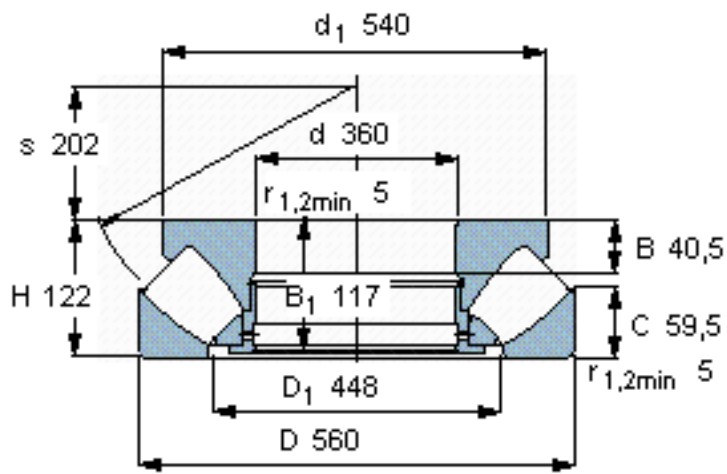

SKF 29372参数

主要尺寸	d	360	mm	-
	D	560	mm	-
	H	122	mm	-
基本额定载荷	C	2760000	N	动载荷
	C_0	11600000	N	静载荷
疲劳载荷极限	P_u	980000	N	-
最小载荷系数	参考转速	13	-	-
额定转速	额定转度	600	r/min	-
	极限转速	1100	r/min	-
重量	重量	110000	g	-
型号	* SKF 探索者轴承	29372	-	-

SKF 29372图片

参考资料:<http://www.sozhou.com/p/402f4544.html>