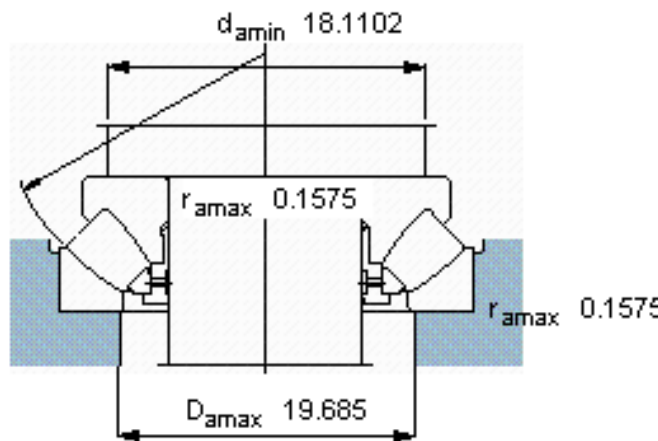

SKF 29372参数

主要尺寸	d	360	mm	-
	D	560	mm	-
	H	122	mm	-
基本额定载荷	C	2760000	N	动载荷
	C_0	11600000	N	静载荷
疲劳载荷极限	P_u	980000	N	-
最小载荷系数	参考转速	13	-	-
额定转速	额定转度	600	r/min	-
	极限转速	1100	r/min	-
重量	重量	110000	g	-
型号	* SKF 探索者轴承	29372	-	-

SKF 29372图片