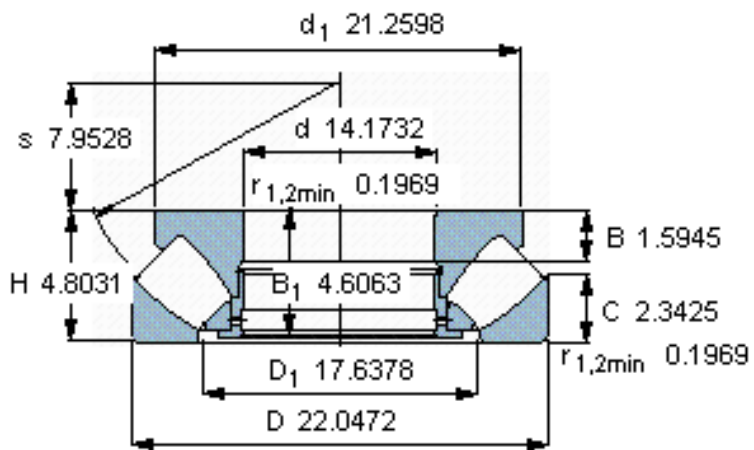

SKF 29372参数

主要尺寸	d	360	mm	-
	D	560	mm	-
	H	122	mm	-
基本额定载荷	C	2760000	N	动载荷
	C_0	11600000	N	静载荷
疲劳载荷极限	P_u	980000	N	-
最小载荷系数	参考转速	13	-	-
额定转速	额定转度	600	r/min	-
	极限转速	1100	r/min	-
重量	重量	110000	g	-
型号	* SKF 探索者轴承	29372	-	-

SKF 29372图片

参考资料:<http://www.sozhou.com/p/402f4544.html>