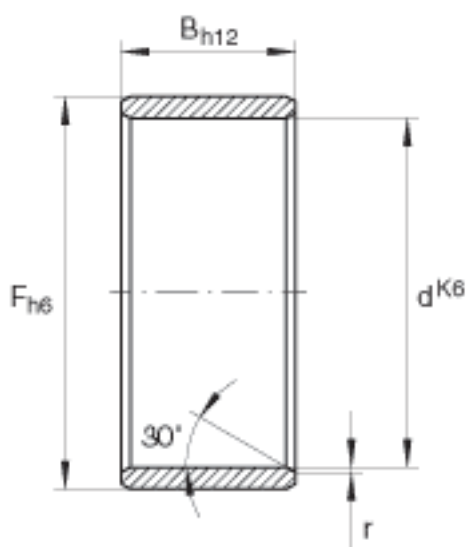

INA LR8X12X10, 5参数

尺寸	d	8	mm	F 和 d 来源于最大和最小直径的算术平均值。
	F	12	mm	F 和 d 来源于最大和最小直径的算术平均值。
	B	10.5	mm	-
	r _{min}	0.3	mm	-
重量	m	5	g	质量

INA LR8X12X10, 5图片

参考资料:<http://www.sozhou.com/p/407edc0c.html>