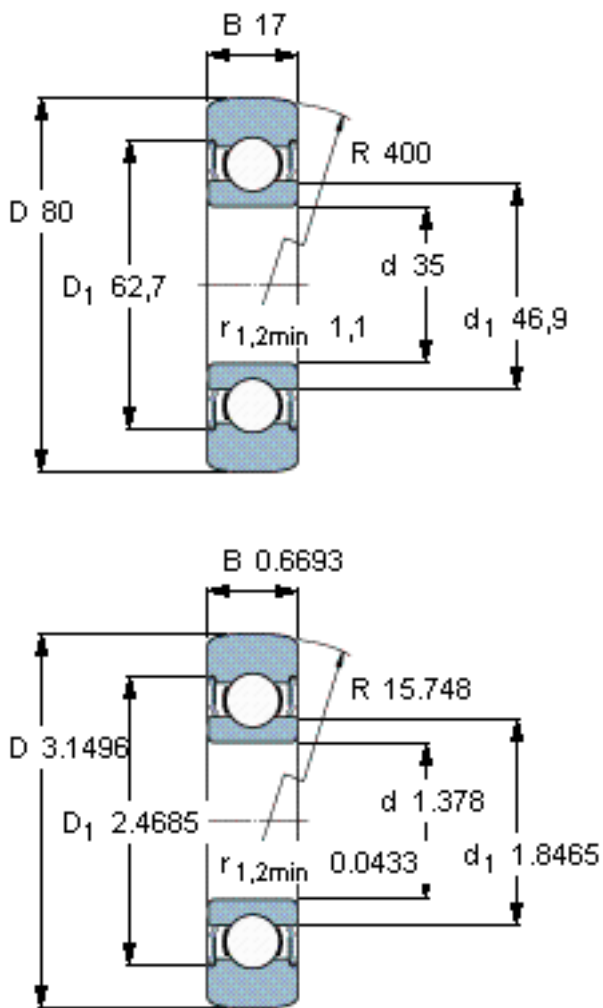

SKF 361207 R参数

主要尺寸	D	80	mm	-
	d	35	mm	-
	B	17	mm	-
基本额定载荷	C	22100	N	动载荷
	C_0	11800	N	静载荷
疲劳载荷极限	P_u	500	N	-
最大径向载荷	F_r	12700	N	-
	F_{0r}	18000	N	-
极限转速	极限转速	4500	r/min	-
重量	重量	430	g	-
型号	型号	361207 R	-	-

SKF 361207 R图片

参考资料:<http://www.sozhou.com/p/408445c8.html>