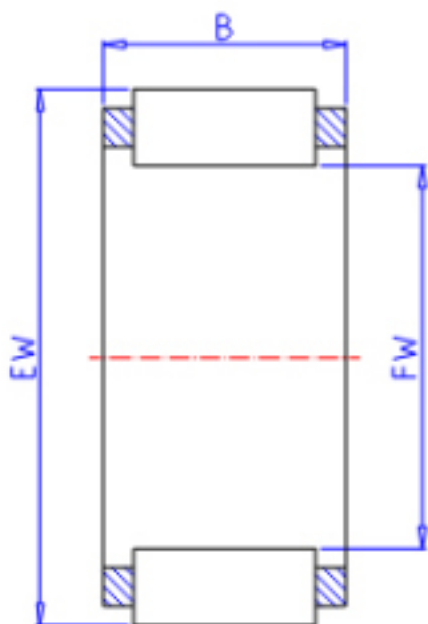

KOYO RS22/17参数

主要尺寸	FW	22.00	mm	内径
	EW	28.00	mm	外径
	B	17.0	mm	宽度
型号	ORDER	RS22/17		型号
基本额定载荷	C	16100	N	动载荷
	C0	20700	N	静载荷
极限转速	NO	20000	1/min	油润滑

KOYO RS22/17图片

参考资料:<http://www.sozhou.com/p/40a1d6f8.html>