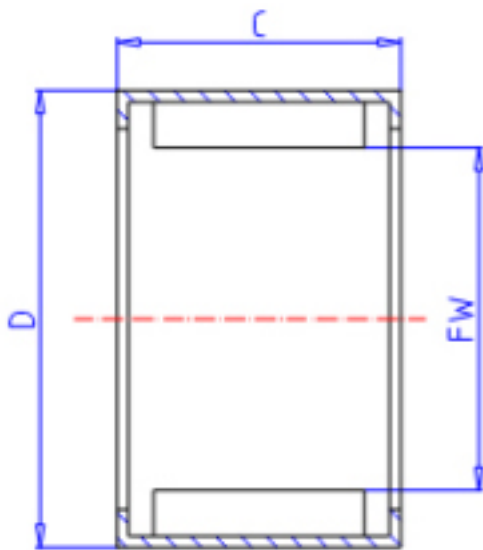

KOYO BHTM1525参数

主要尺寸	FW	15.0	mm	内径
	C	25	mm	宽度
	D	22	mm	外径
型号	ORDER	BHTM1525		型号
基本额定载荷	CR	17700	N	动载荷
	C0	25000	N	静载荷
极限转速	NO	23000	1/min	油润滑

KOYO BHTM1525图片

参考资料:<http://www.sozhou.com/p/40d99e82.html>