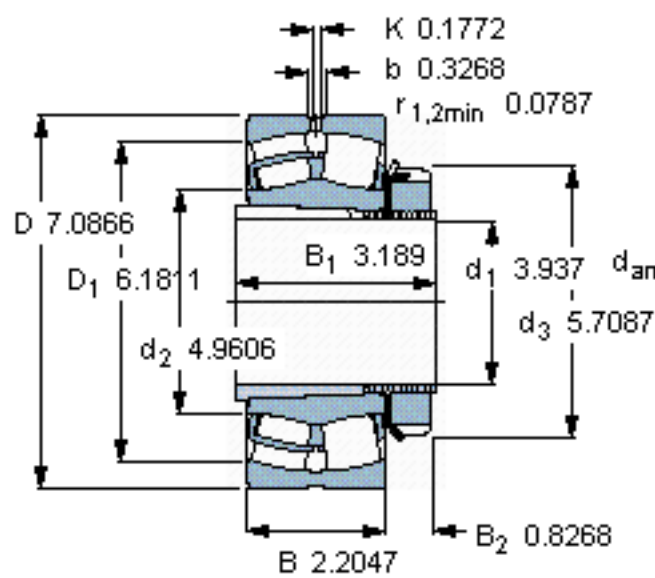

SKF 23122 CCK/W33 + H 3122 *参数

主要尺寸	d_1	100	mm	-
	D	180	mm	-
	B	56	mm	-
基本额定载荷	C	430000	N	动载荷
	C_0	585000	N	静载荷
疲劳载荷极限	P_u	61000	N	-
额定转速	参考转速	2800	r/min	-
	极限转速	3600	r/min	-
重量	重量	7700	g	-
型号	* SKF 探索者轴承	23122 CCK/W33 + H 3122 *	-	-

SKF 23122 CCK/W33 + H 3122 *图片

参考资料: <http://www.sozhou.com/p/40dcd5a2.html>

计算系数
 e 0,3
 Y_1 2,3
 Y_2 3,4
 Y_0 2,2