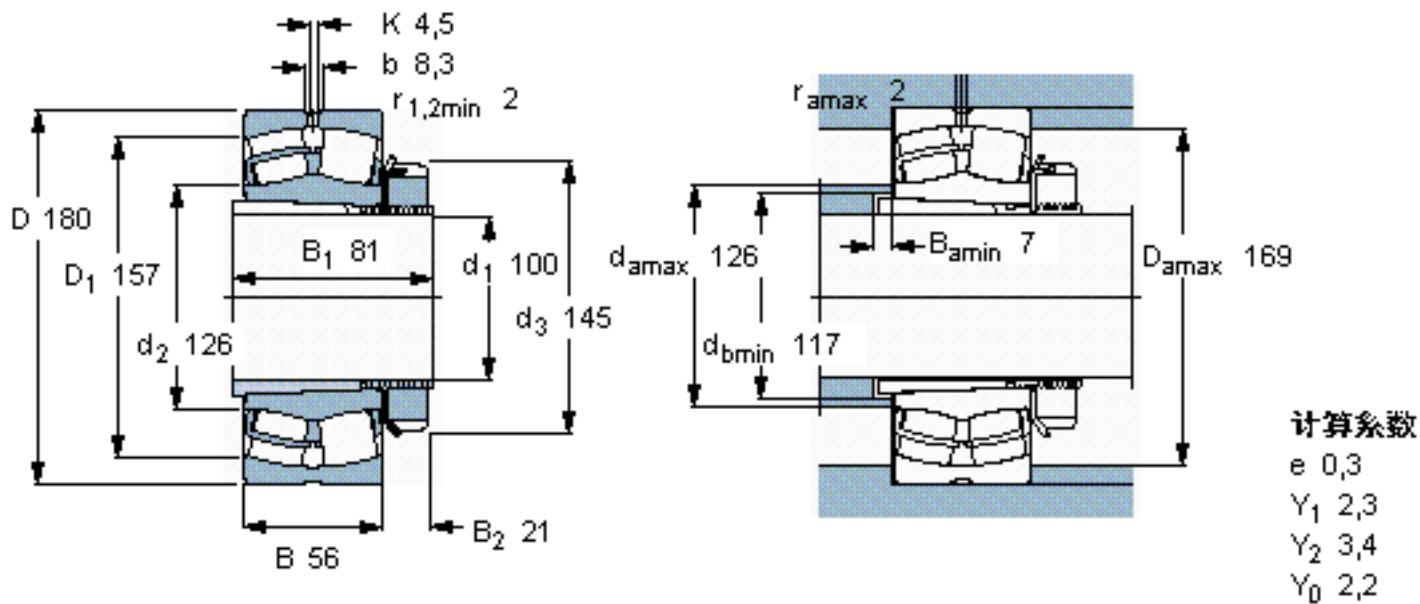

SKF 23122 CCK/W33 + H 3122 *参数

主要尺寸	d_1	100	mm	-
	D	180	mm	-
	B	56	mm	-
基本额定载荷	C	430000	N	动载荷
	C_0	585000	N	静载荷
疲劳载荷极限	P_u	61000	N	-
额定转速	参考转速	2800	r/min	-
	极限转速	3600	r/min	-
重量	重量	7700	g	-
型号	* SKF 探索者轴承	23122 CCK/W33 + H 3122 *	-	-

SKF 23122 CCK/W33 + H 3122 *图片

参考资料: <http://www.sozhou.com/p/40dcd5a2.html>

计算系数
 e 0,3
 Y_1 2,3
 Y_2 3,4
 Y_0 2,2