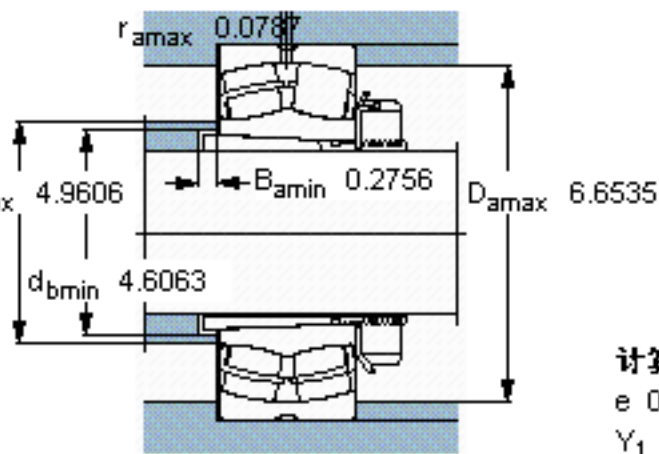

SKF 23122 CCK/W33 + H 3122 *参数

主要尺寸	d_1	100	mm	-
	D	180	mm	-
	B	56	mm	-
基本额定载荷	C	430000	N	动载荷
	C_0	585000	N	静载荷
疲劳载荷极限	P_u	61000	N	-
额定转速	参考转速	2800	r/min	-
	极限转速	3600	r/min	-
重量	重量	7700	g	-
型号	* SKF 探索者轴承	23122 CCK/W33 + H 3122 *	-	-

SKF 23122 CCK/W33 + H 3122 *图片

参考资料: <http://www.sozhou.com/p/40dcd5a2.html>

计算系数
 e 0,3
 Y_1 2,3
 Y_2 3,4
 Y_0 2,2