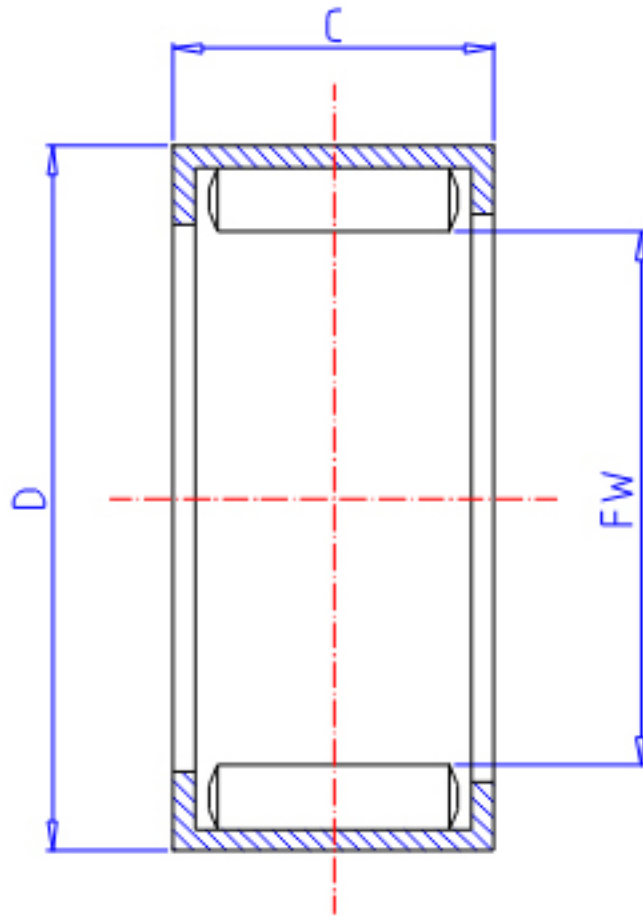

IKO YB 84参数

轴径	STDRT	12.700	mm	轴径
型号	ORDER	YB 84		型号
重量	MASS	4.3	g	重量
主要尺寸	FW	12.700	mm	内径
	D	17.462	mm	外径
	C	6.35	mm	宽度
基本额定载荷	CR	5260	N	动载荷
	COR	7150	N	静载荷

IKO YB 84图片

参考资料:<http://www.sozhou.com/p/4137c437.html>