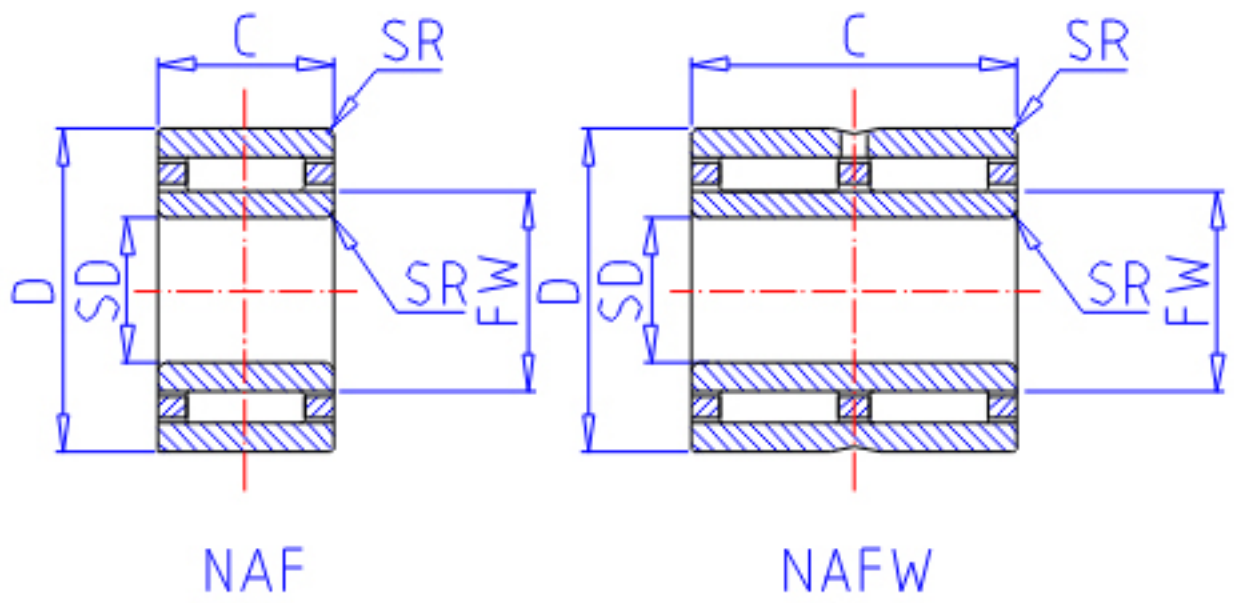

IKO NAF 558530参数

轴径	STDRT	55	mm	轴径
型号	ORDER	NAF 558530		型号
重量	MASS	690.0	g	重量
主要尺寸	SD	55	mm	内径
	FW	65	mm	内径
	D	85	mm	外径
	C	30	mm	宽度
	SR	1.5	mm	(最小)
安装尺寸	SDB	72.0	mm	-
	DA	77	mm	(最大)
	SDAMIN	63	mm	(最小)
	SDAMAX	63.5	mm	(最大)
	DB	66.0	mm	-
基本额定载荷	CR	59300	N	动载荷
	COR	127000	N	静载荷
搭配内圈	IR	LRT 556530		搭配内圈

IKO NAF 558530图片