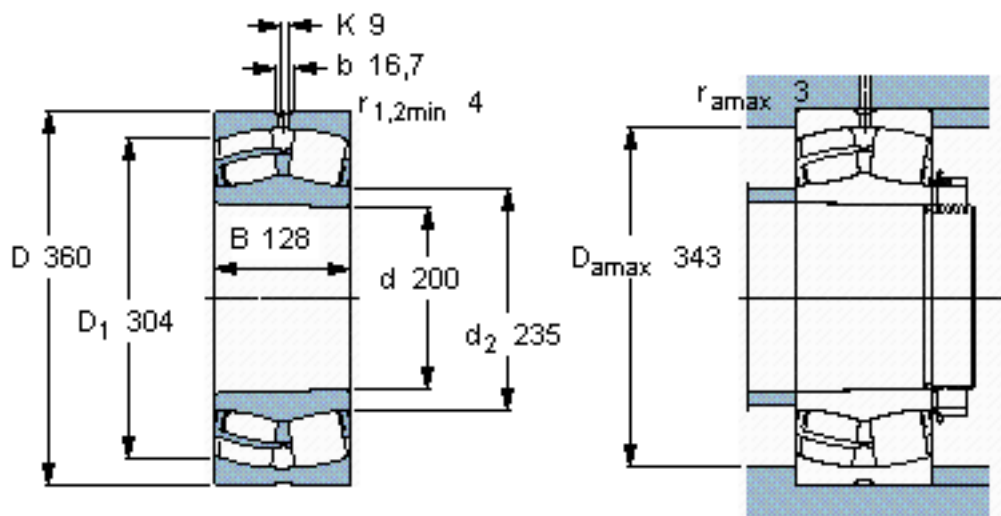

SKF 23240 CCK/W33 *参数

主要尺寸	d	200	mm	-
	D	360	mm	-
	B	128	mm	-
基本额定载荷	C	1860000	N	动载荷
	C_0	2700000	N	静载荷
疲劳载荷极限	P_u	228000	N	-
额定转速	参考转速	1200	r/min	-
	极限转速	1700	r/min	-
重量	重量	56500	g	-
型号	* SKF 探索者轴承	23240 CCK/W33 *	-	-

SKF 23240 CCK/W33 *图片

圆锥孔，圆锥
1: 12

参考资料:<http://www.sozhou.com/p/415d5d77.html>

圆锥孔，圆锥
1: 12