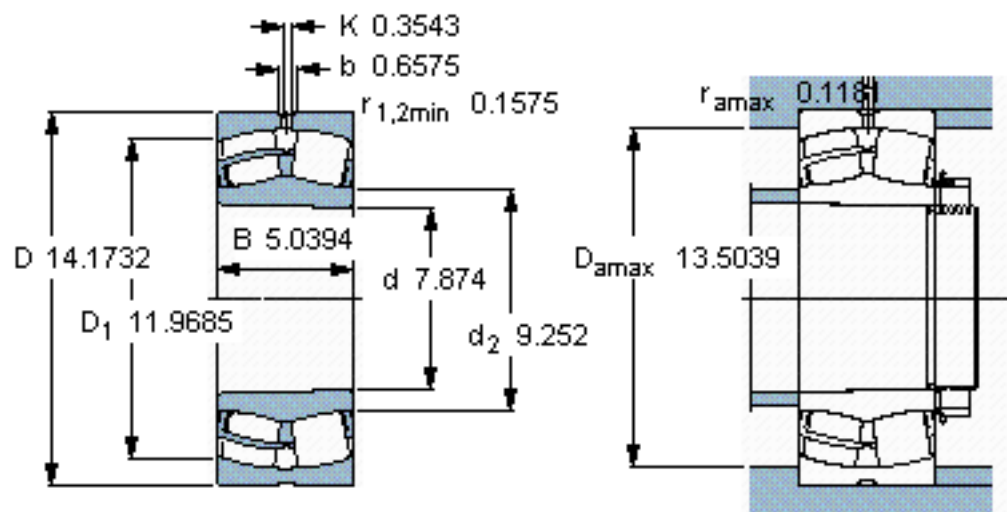

SKF 23240 CCK/W33 *参数

主要尺寸	d	200	mm	-
	D	360	mm	-
	B	128	mm	-
基本额定载荷	C	1860000	N	动载荷
	C_0	2700000	N	静载荷
疲劳载荷极限	P_u	228000	N	-
额定转速	参考转速	1200	r/min	-
	极限转速	1700	r/min	-
重量	重量	56500	g	-
型号	* SKF 探索者轴承	23240 CCK/W33 *	-	-

SKF 23240 CCK/W33 *图片

圆锥孔，圆锥
1: 12

参考资料:<http://www.sozhou.com/p/415d5d77.html>

圆锥孔，圆锥
1: 12