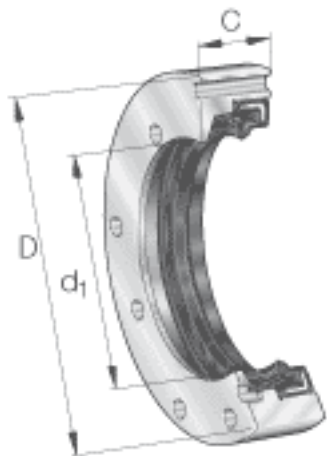

INA DRS40115参数

尺寸	d_1	78	mm	-
	D	115	mm	-
	C	27.5	mm	-
说明	1)			4个孔, 间隔90度分布
尺寸	b	10	mm	-
	D_1	100	mm	-
	d	78	mm	-
	Z	106	mm	4个孔, 间隔90度分布
重量	m	500	g	质量
说明		M3x35		按 DIN 912 的孔座顶盖螺栓
		ZARF40115-TV		标准或 L 型的相关轴承
				作为单个零件订货: 密封座, - 旋转轴密封 - 垫圈, - 内六角螺钉。

INA DRS40115图片

参考资料:<http://www.sozhou.com/p/41aeb77b.html>