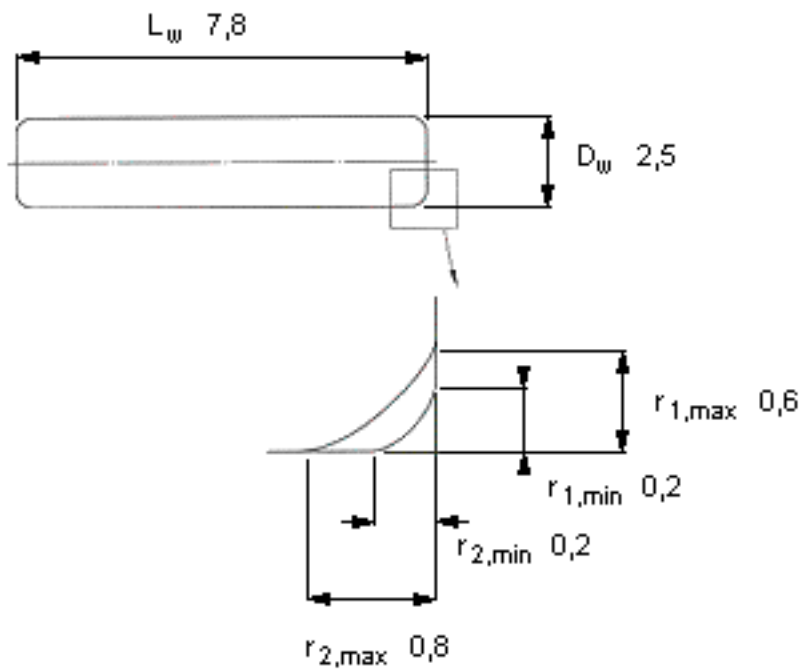

SKF RN-2.5x7.8 BF/G2参数

主要尺寸	D_w	2.5	mm	-
	L_w	7.8		-
	最小	0.2	mm	-
	最大	0.6	mm	-
	最大	0.8	mm	-
重量	重量	300	g	-
型号	型号	RN-2.5x7.8 BF/G2		-

SKF RN-2.5x7.8 BF/G2图片

参考资料: <http://www.sozhou.com/p/41ce193a.html>