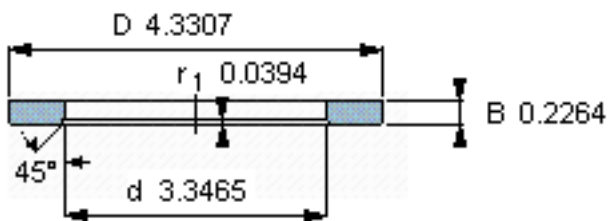

SKF LS 85110参数

尺寸	d	85	mm	-
	D	110	mm	-
	B	5.75	mm	-
	d <sub>1</sub>	-	mm	-
	D <sub>1</sub>	-	mm	-
	r <sub>1</sub> 、r <sub>1.2</sub>	1	mm	-
重量	重量	160	g	-
型号	型号	LS 85110	-	-

SKF LS 85110图片

滚道圈

滚道圈

参考资料:<http://www.sozhou.com/p/41dbedb7.html>