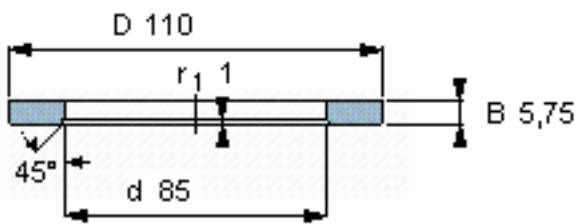

SKF LS 85110参数

尺寸	d	85	mm	-
	D	110	mm	-
	B	5.75	mm	-
	d <sub>1</sub>	-	mm	-
	D <sub>1</sub>	-	mm	-
	r <sub>1</sub> 、r <sub>1.2</sub>	1	mm	-
重量	重量	160	g	-
型号	型号	LS 85110	-	-

SKF LS 85110图片

滚道圈

滚道圈

参考资料:<http://www.sozhou.com/p/41dbedb7.html>