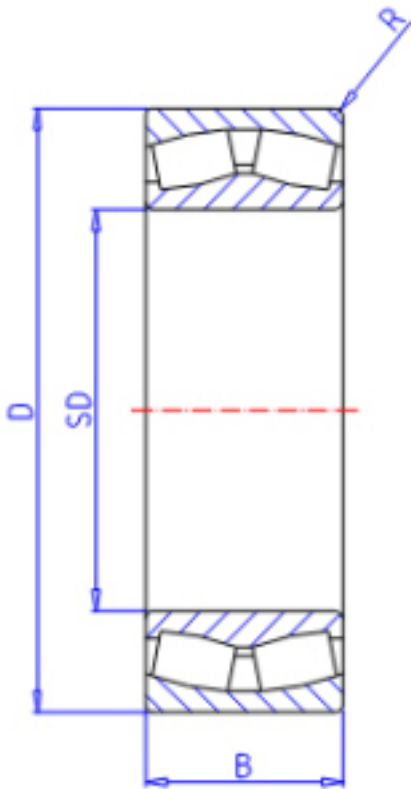

KOYO 23244R参数

主要尺寸	SD	220	mm	内径
	D	400	mm	外径
	B	144.0	mm	宽度
	R	4.0	mm	(最小)
型号	ORDER	23244R		型号
基本额定载荷	C	2350000	N	动载荷
	C0	3200000	N	静载荷
极限转速	NG	830	1/min	脂润滑
	NO	1100	1/min	油润滑

KOYO 23244R图片

参考资料:<http://www.sozhou.com/p/42355090.html>