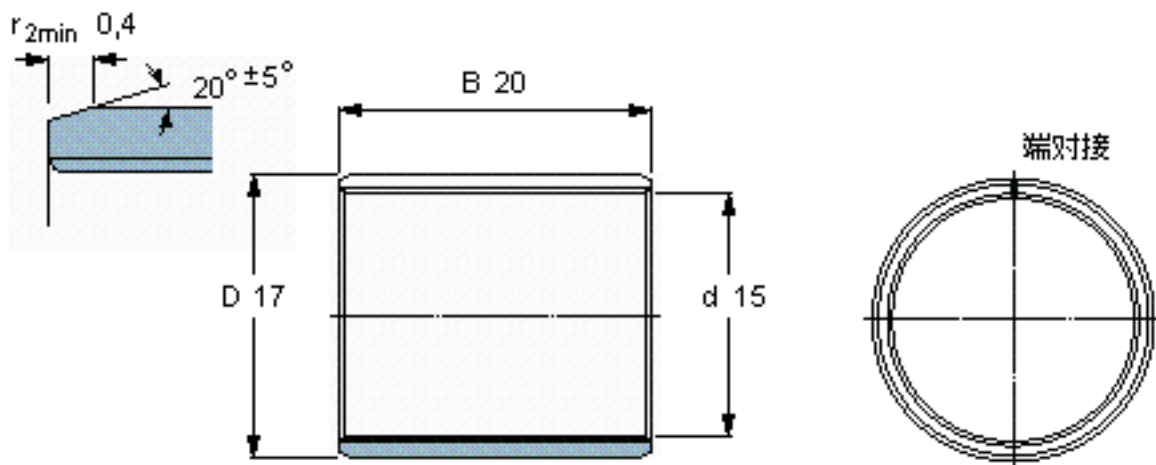

SKF PCM 151720 E参数

主要尺寸	d	15	mm	-
	D	17	mm	-
	B	20	mm	-
基本额定载荷	C	24000	N	动载荷
	C_0	75000	N	静载荷
重量	重量	7	g	-
型号	型号	PCM 151720 E	-	-

SKF PCM 151720 E图片

特定负荷系数
材料常数

K 80
 K_M 480

参考资料:<http://www.sozhou.com/p/423d1455.html>