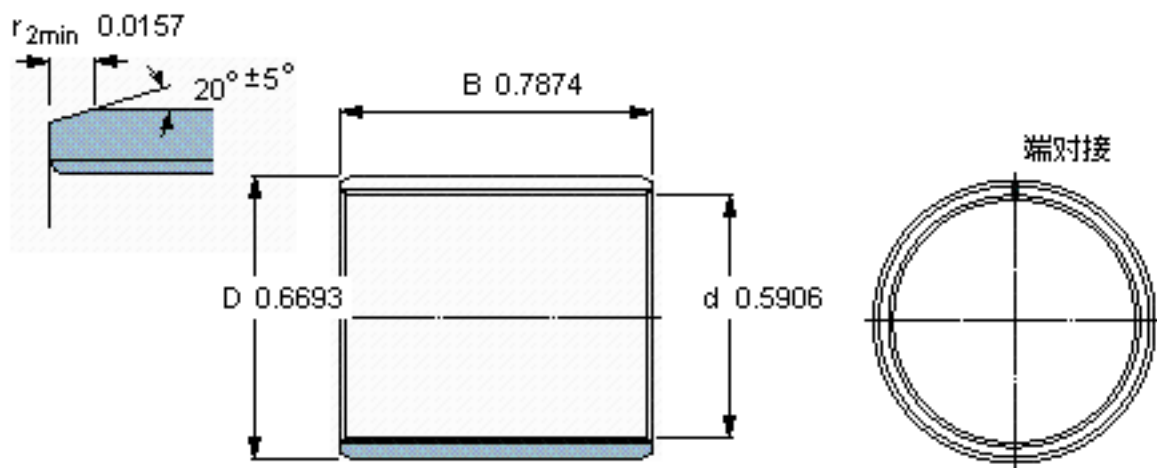

SKF PCM 151720 E参数

主要尺寸	d	15	mm	-
	D	17	mm	-
	B	20	mm	-
基本额定载荷	C	24000	N	动载荷
	C_0	75000	N	静载荷
重量	重量	7	g	-
型号	型号	PCM 151720 E	-	-

SKF PCM 151720 E图片

特定负荷系数
材料常数

K 80
 K_M 480

参考资料:<http://www.sozhou.com/p/423d1455.html>