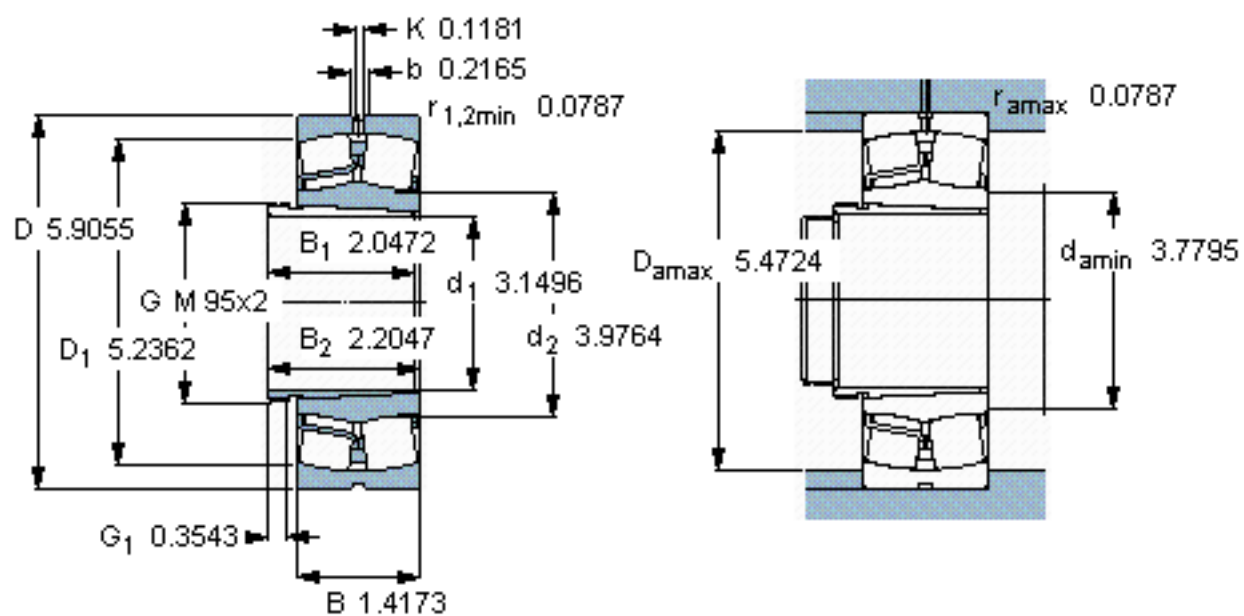

SKF 22217 EK + AHX 317 *参数

主要尺寸	d_1	80	mm	-
	D	150	mm	-
	B	36	mm	-
基本额定载荷	C	285000	N	动载荷
	C_0	325000	N	静载荷
疲劳载荷极限	P_u	34500	N	-
额定转速	参考转速	4000	r/min	-
	极限转速	5600	r/min	-
重量	重量	3050	g	-
型号	* SKF 探索者轴承	22217 EK + AHX 317 *	-	-

SKF 22217 EK + AHX 317 *图片

参考资料: <http://www.sozhou.com/p/424db992.html>

计算系数

e 0,22

Y_1 3

Y_2 4,6

Y_0 2,8