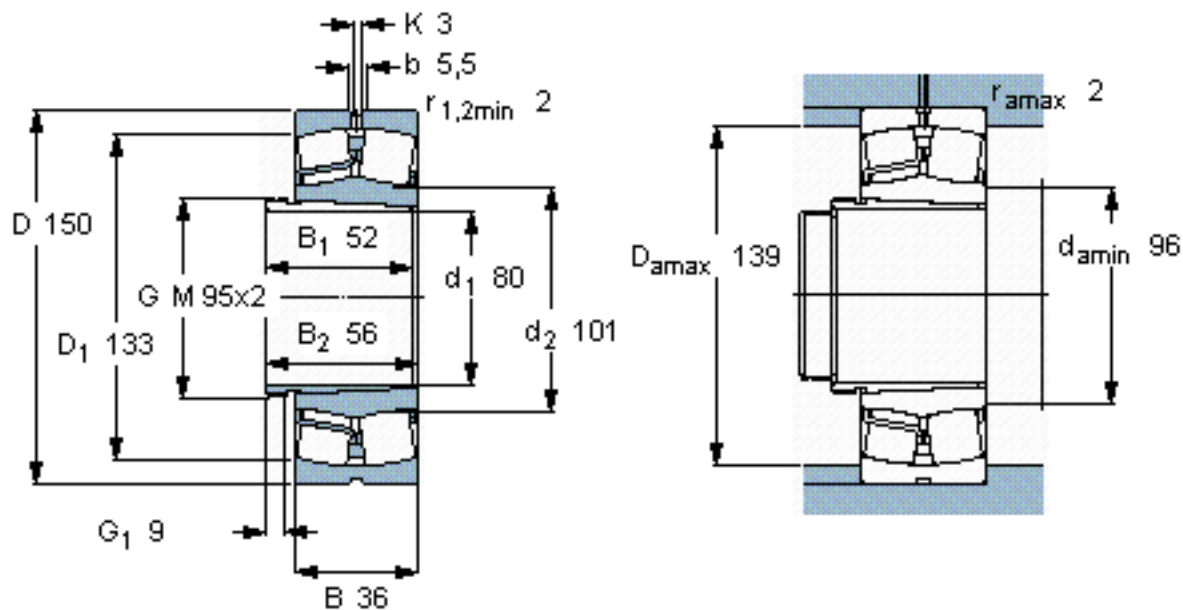

SKF 22217 EK + AHX 317 *参数

主要尺寸	d_1	80	mm	-
	D	150	mm	-
	B	36	mm	-
基本额定载荷	C	285000	N	动载荷
	C_0	325000	N	静载荷
疲劳载荷极限	P_u	34500	N	-
额定转速	参考转速	4000	r/min	-
	极限转速	5600	r/min	-
重量	重量	3050	g	-
型号	* SKF 探索者轴承	22217 EK + AHX 317 *	-	-

SKF 22217 EK + AHX 317 *图片

参考资料: <http://www.sozhou.com/p/424db992.html>

计算系数

e 0,22

Y_1 3

Y_2 4,6

Y_0 2,8