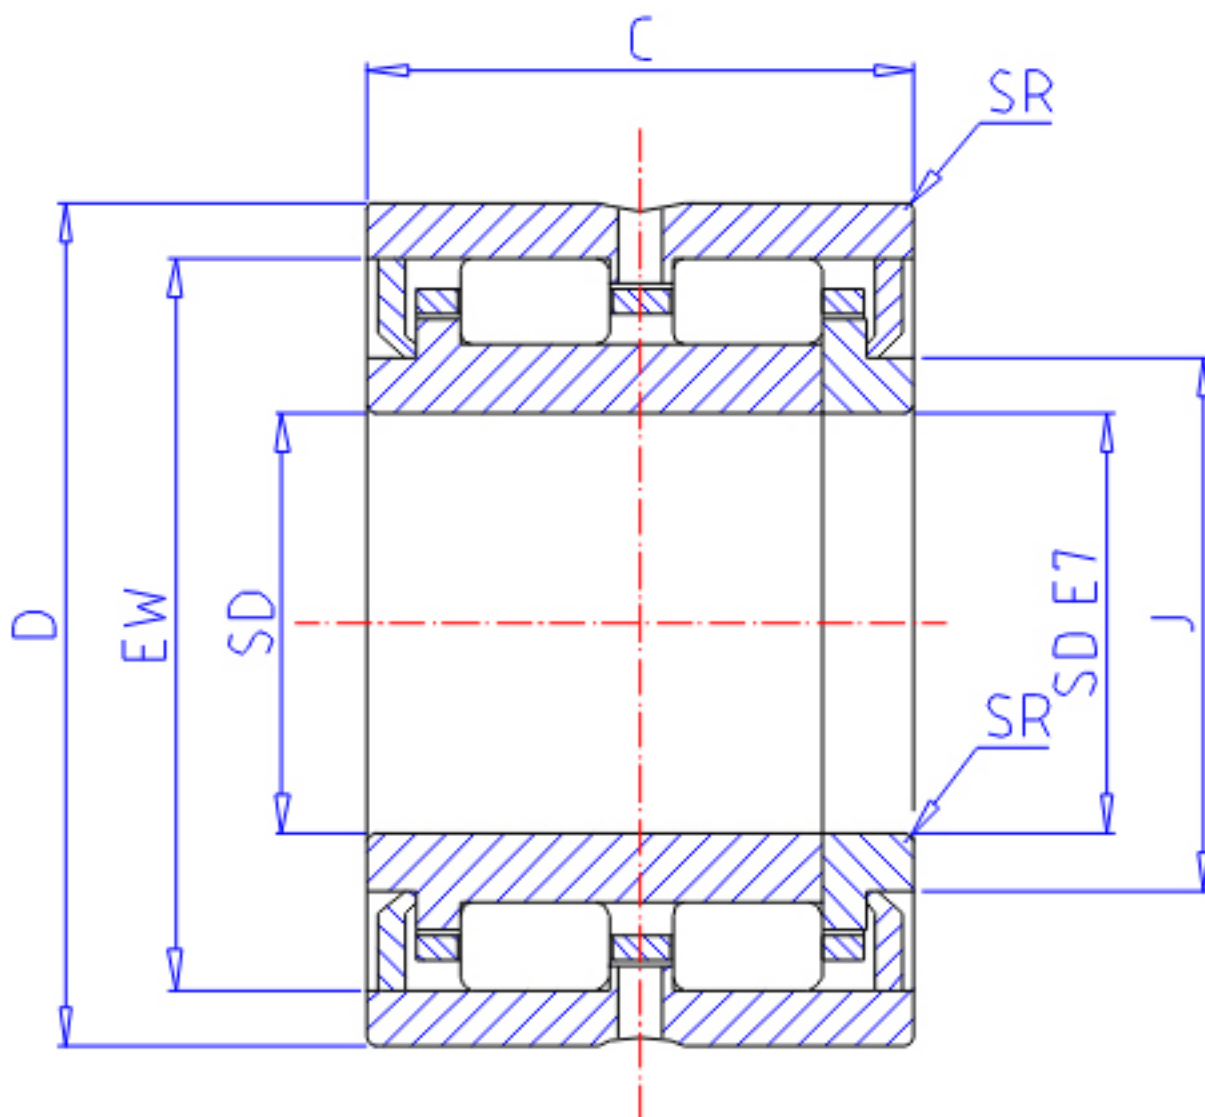

IKO NAU 4913UU参数

轴径	STDRT	65	mm	轴径
型号	ORDER	NAU 4913UU		型号
重量	MASS	440.0	g	重量
主要尺寸	SD	65	mm	内径
	D	90	mm	外径
	C	25	mm	宽度
	SR	1.0	mm	(最小)
	J	72.0	mm	-
	EW	83.0	mm	内径
	基本额定载荷	CR	36900	N
COR		57100	N	静载荷

IKO NAU 4913UU图片