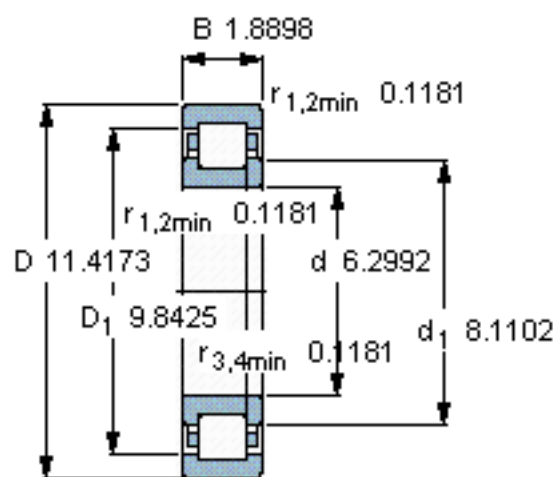

SKF NUP 232 ECM *参数

主要尺寸	d	160	mm	-
	D	290	mm	-
	B	48	mm	-
基本额定载荷	C	585000	N	动载荷
	C_0	680000	N	静载荷
疲劳载荷极限	P_u	72000	N	-
额定转速	参考转速	2400	r/min	-
	极限转速	2600	r/min	-
重量	重量	14500	g	-
型号	* SKF 探索者轴承	NUP 232 ECM *	-	-
角圈	型号	-	-	-

SKF NUP 232 ECM *图片

计算系数

k_r 0,15

e 0,2 Y 0,6

参考资料:<http://www.sozhou.com/p/427713b4.html>

计算系数

k_r 0,15

e 0,2 Y 0,6