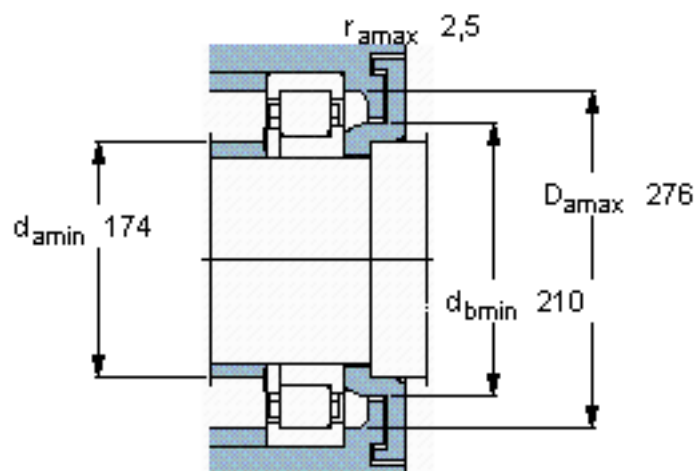

SKF NUP 232 ECM *参数

主要尺寸	d	160	mm	-
	D	290	mm	-
	B	48	mm	-
基本额定载荷	C	585000	N	动载荷
	C_0	680000	N	静载荷
疲劳载荷极限	P_u	72000	N	-
额定转速	参考转速	2400	r/min	-
	极限转速	2600	r/min	-
重量	重量	14500	g	-
型号	* SKF 探索者轴承	NUP 232 ECM *	-	-
角圈	型号	-	-	-

SKF NUP 232 ECM *图片

计算系数

k_r 0,15

e 0,2 Y 0,6

参考资料:<http://www.sozhou.com/p/427713b4.html>

计算系数

k_r 0,15

e 0,2 Y 0,6