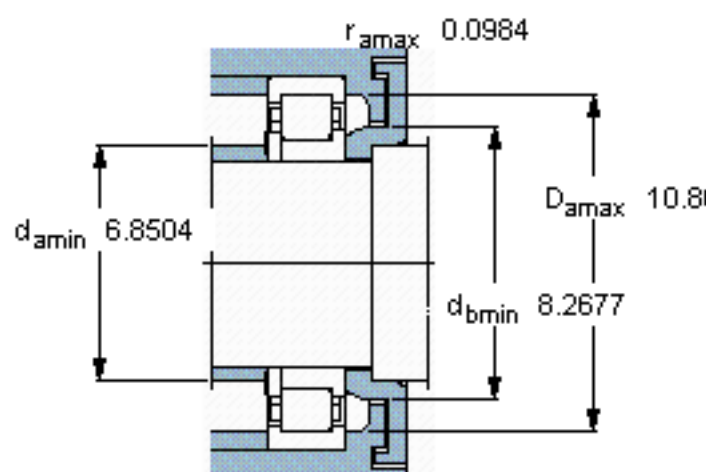

SKF NUP 232 ECM *参数

主要尺寸	d	160	mm	-
	D	290	mm	-
	B	48	mm	-
基本额定载荷	C	585000	N	动载荷
	C_0	680000	N	静载荷
疲劳载荷极限	P_u	72000	N	-
额定转速	参考转速	2400	r/min	-
	极限转速	2600	r/min	-
重量	重量	14500	g	-
型号	* SKF 探索者轴承	NUP 232 ECM *	-	-
角圈	型号	-	-	-

SKF NUP 232 ECM *图片

计算系数

k_r 0,15

e 0,2 Y 0,6

参考资料:<http://www.sozhou.com/p/427713b4.html>

计算系数

k_r 0,15

e 0,2 Y 0,6