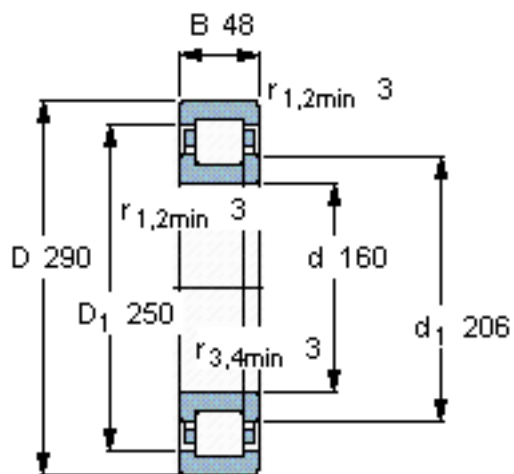

SKF NUP 232 ECM *参数

主要尺寸	d	160	mm	-
	D	290	mm	-
	B	48	mm	-
基本额定载荷	C	585000	N	动载荷
	C_0	680000	N	静载荷
疲劳载荷极限	P_u	72000	N	-
额定转速	参考转速	2400	r/min	-
	极限转速	2600	r/min	-
重量	重量	14500	g	-
型号	* SKF 探索者轴承	NUP 232 ECM *	-	-
角圈	型号	-	-	-

SKF NUP 232 ECM *图片

计算系数

k_r 0,15

e 0,2 Y 0,6

参考资料:<http://www.sozhou.com/p/427713b4.html>

计算系数

k_r 0,15

e 0,2 Y 0,6