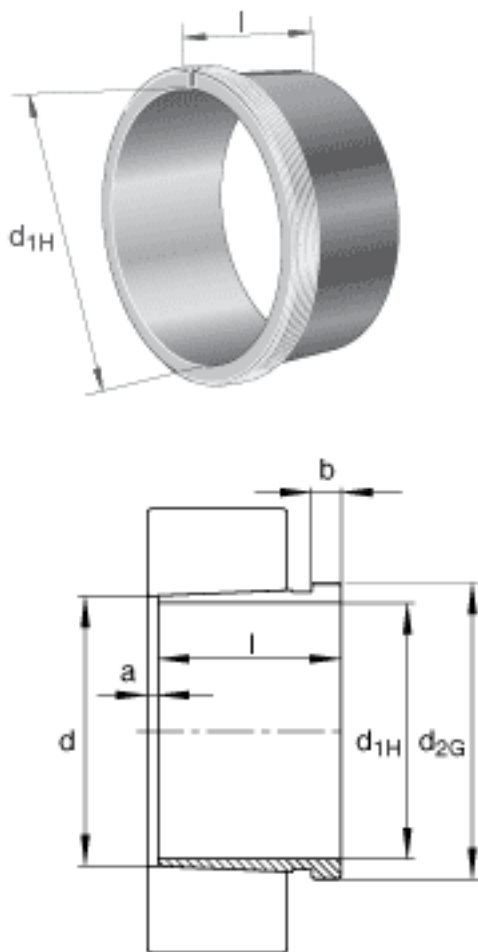

FAG AH241/670-H参数

说明		630	mm	轴
重量	m	183000	g	质量
尺寸	d_{1H}	630	mm	-
	l	467	mm	-
	b	55	mm	-
	d	670	mm	-
	d_{2G}	Tr695x6	mm	-
	e	12	mm	-
	R_o	G1/4		-
	t	15	mm	-
	a	30	mm	-

FAG AH241/670-H图片

参考资料:<http://www.sozhou.com/p/42865f13.html>