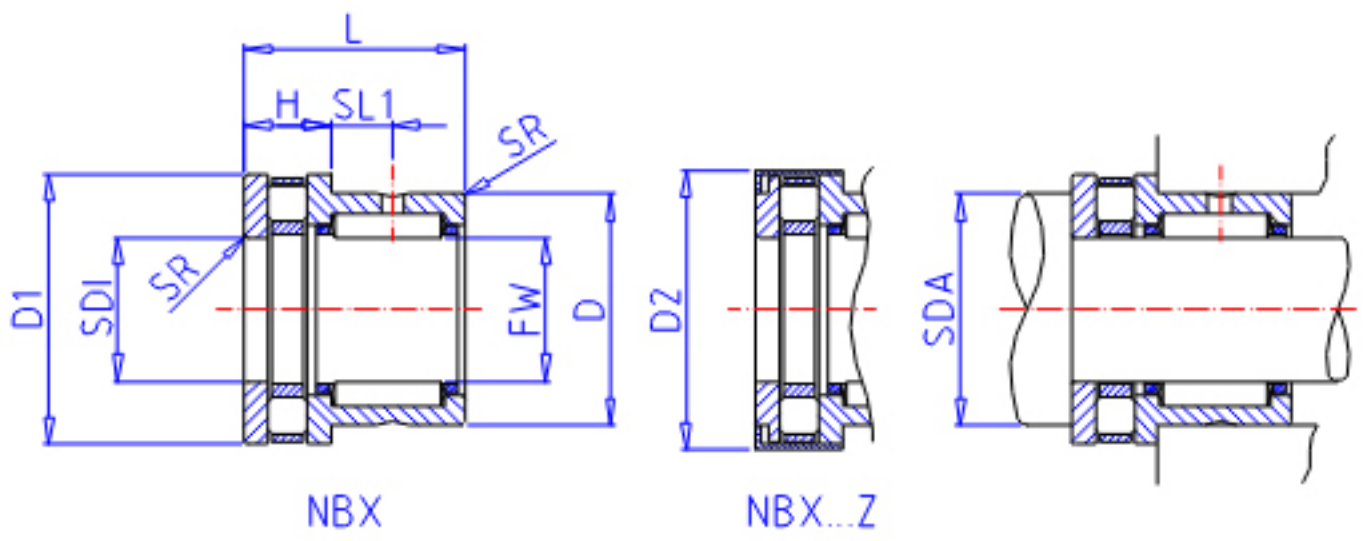

参考资料:<http://www.sozhou.com/p/429c3444.html>