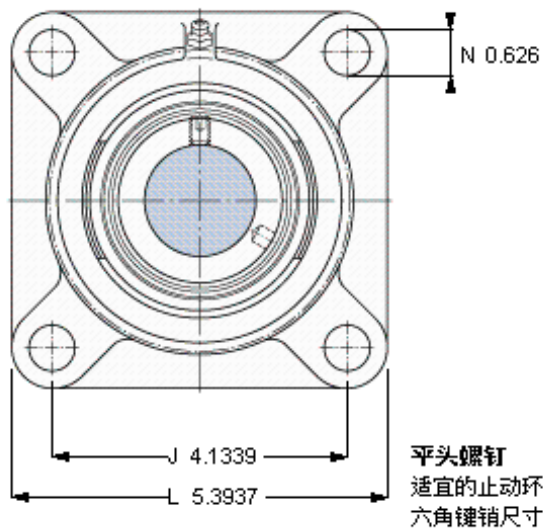

SKF FY 1.11/16 FM参数

主要尺寸	d	42.862	mm	-
	A ₁	39	mm	-
	J	105	mm	-
	L	137	mm	-
	T	56.5	mm	-
基本额定载荷	C	33200	N	动载荷
	C ₀	21600	N	静载荷
极限转速	带h6轴公差	4300	r/min	-
重量	重量	2200	g	-
型号	轴承单元	FY 1.11/16 FM	-	-
	轴承座	FY 509 U	-	-
	轴承	YET 209-111	-	-

SKF FY 1.11/16 FM图片

参考资料: <http://www.sozhou.com/p/429eeb63.html>

3/8-24x3/4
 16,5
 4,7625