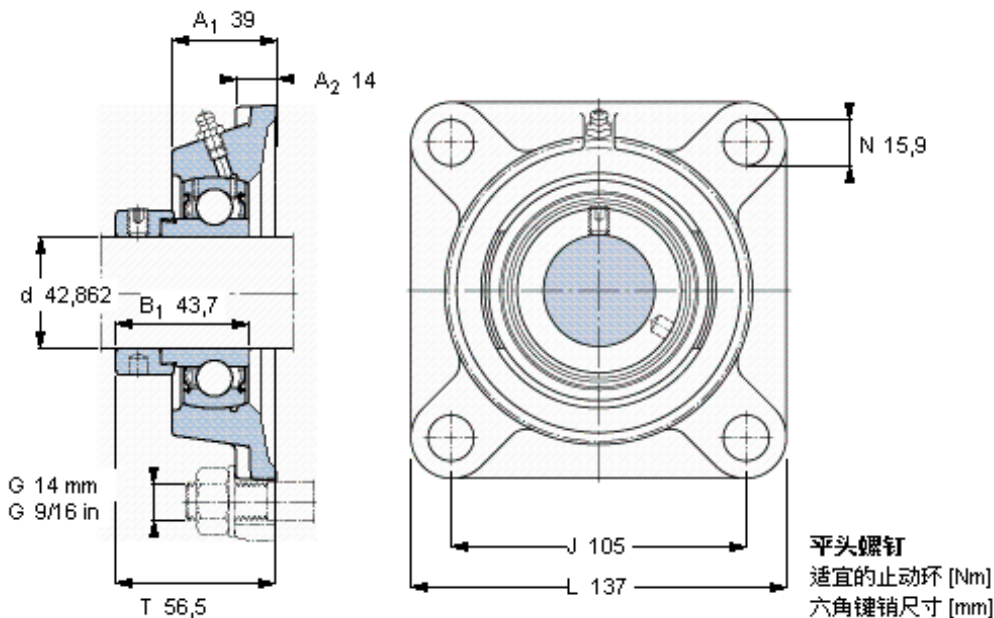

SKF FY 1.11/16 FM参数

主要尺寸	d	42.862	mm	-
	A ₁	39	mm	-
	J	105	mm	-
	L	137	mm	-
	T	56.5	mm	-
基本额定载荷	C	33200	N	动载荷
	C ₀	21600	N	静载荷
极限转速	带h6轴公差	4300	r/min	-
重量	重量	2200	g	-
型号	轴承单元	FY 1.11/16 FM	-	-
	轴承座	FY 509 U	-	-
	轴承	YET 209-111	-	-

SKF FY 1.11/16 FM图片

参考资料: <http://www.sozhou.com/p/429eeb63.html>

3/8-24x3/4
 16,5
 4,7625