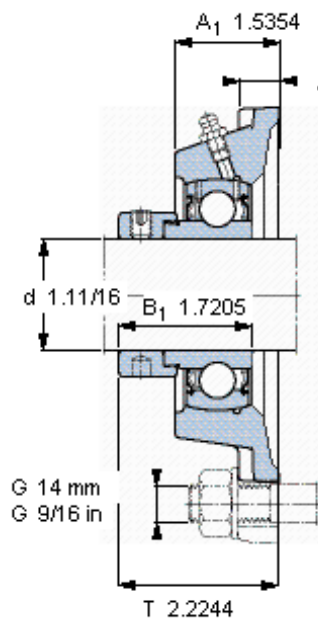

SKF FY 1.11/16 FM参数

主要尺寸	d	42.862	mm	-
	A ₁	39	mm	-
	J	105	mm	-
	L	137	mm	-
	T	56.5	mm	-
基本额定载荷	C	33200	N	动载荷
	C ₀	21600	N	静载荷
极限转速	带h6轴公差	4300	r/min	-
重量	重量	2200	g	-
型号	轴承单元	FY 1.11/16 FM	-	-
	轴承座	FY 509 U	-	-
	轴承	YET 209-111	-	-

SKF FY 1.11/16 FM图片

参考资料: <http://www.sozhou.com/p/429eeb63.html>

3/8-24x3/4
 16,5
 4,7625