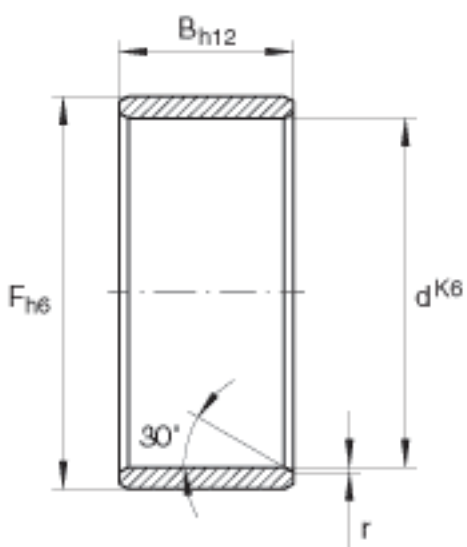

INA LR35X40X12, 5参数

尺寸	d	35	mm	F 和 d 来源于最大和最小直径的算术平均值。
	F	40	mm	F 和 d 来源于最大和最小直径的算术平均值。
	B	12.5	mm	-
	r _{min}	0.3	mm	-
重量	m	27.2	g	质量

INA LR35X40X12, 5图片

参考资料:<http://www.sozhou.com/p/42ba3ba1.html>