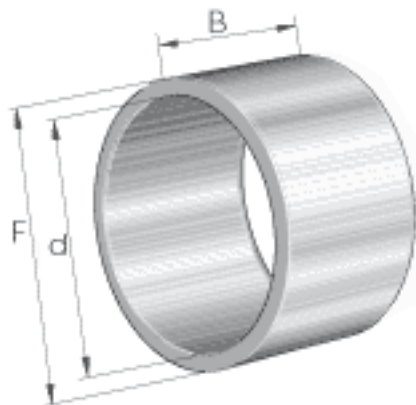

INA LR35X40X12, 5参数

尺寸	d	35	mm	F 和 d 来源于最大和最小直径的算术平均值。
	F	40	mm	F 和 d 来源于最大和最小直径的算术平均值。
	B	12.5	mm	-
	r _{min}	0.3	mm	-
重量	m	27.2	g	质量

INA LR35X40X12, 5图片

参考资料:<http://www.sozhou.com/p/42ba3ba1.html>