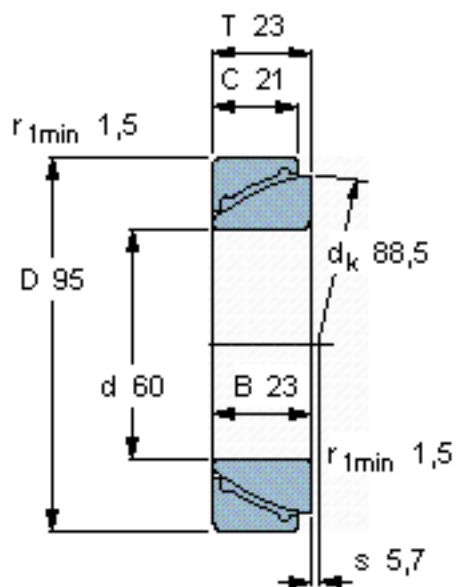

SKF GAC 60 F参数

主要尺寸	d	60	mm	-
	D	95	mm	-
	T	23	mm	-
倾斜角	±	3	度	-
基本额定载荷	C	69500	N	动载荷
	$C_0$	112000	N	静载荷
重量	重量	730	g	-
型号	型号	GAC 60 F	-	-

SKF GAC 60 F图片

特定负荷系数

K 50

材料常数

$K_M$  480

参考资料:<http://www.sozhou.com/p/42cd6322.html>

**特定负荷系数**

$K$  50

**材料常数**

$K_M$  480