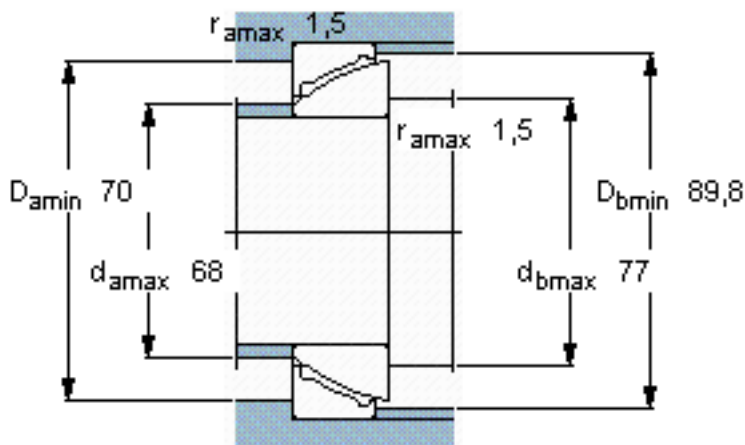

SKF GAC 60 F参数

主要尺寸	d	60	mm	-
	D	95	mm	-
	T	23	mm	-
倾斜角	±	3	度	-
基本额定载荷	C	69500	N	动载荷
	$C_0$	112000	N	静载荷
重量	重量	730	g	-
型号	型号	GAC 60 F	-	-

SKF GAC 60 F图片

特定负荷系数

K 50

材料常数

$K_M$  480

参考资料:<http://www.sozhou.com/p/42cd6322.html>