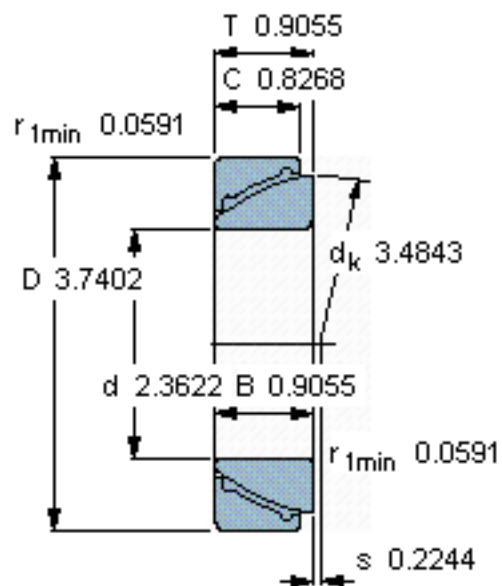

SKF GAC 60 F参数

主要尺寸	d	60	mm	-
	D	95	mm	-
	T	23	mm	-
倾斜角	±	3	度	-
基本额定载荷	C	69500	N	动载荷
	$C_0$	112000	N	静载荷
重量	重量	730	g	-
型号	型号	GAC 60 F	-	-

SKF GAC 60 F图片

特定负荷系数

K 50

材料常数

$K_M$  480

参考资料:<http://www.sozhou.com/p/42cd6322.html>

**特定负荷系数**

$K$  50

**材料常数**

$K_M$  480