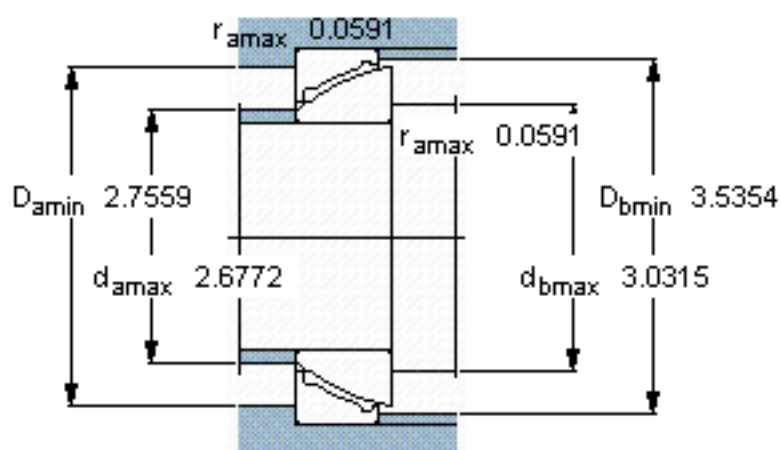

SKF GAC 60 F参数

主要尺寸	d	60	mm	-
	D	95	mm	-
	T	23	mm	-
倾斜角	±	3	度	-
基本额定载荷	C	69500	N	动载荷
	$C_0$	112000	N	静载荷
重量	重量	730	g	-
型号	型号	GAC 60 F	-	-

SKF GAC 60 F图片

特定负荷系数

K 50

材料常数

$K_M$  480

参考资料:<http://www.sozhou.com/p/42cd6322.html>