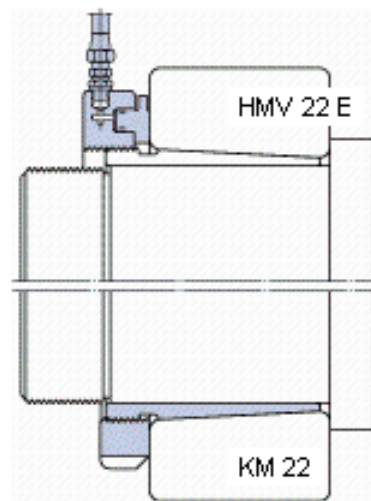

### SKF AHX 2320/90参数

主要尺寸	$d_1$	90	mm	-
	$d$	100	mm	-
	$B_1$	90	mm	-
	$B_2$	94	mm	-
	重量	重量	1500	g
型号	退卸套	AHX 2320/90	-	-
	用于拆卸的螺母	KM 22	-	-
	液压螺母	HMV 22 E	-	-
	用于在轴上锁定的螺母 +锁定装置	KM 18 + MB 18	-	-

### SKF AHX 2320/90图片

参考资料:<http://www.sozhou.com/p/42faff99.html>

外锥度

1:12