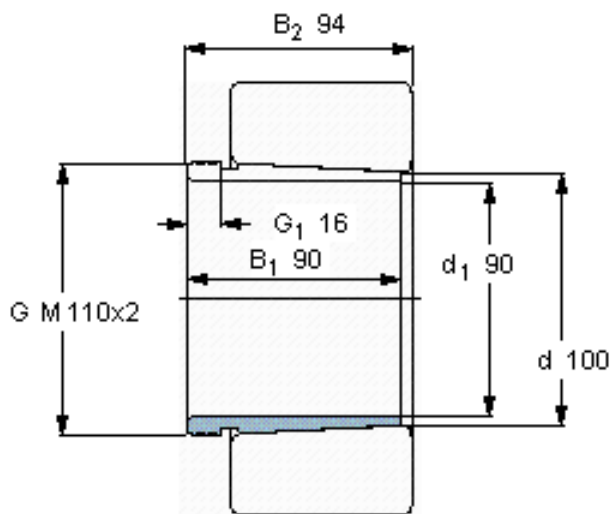

### SKF AHX 2320/90参数

主要尺寸	$d_1$	90	mm	-
	$d$	100	mm	-
	$B_1$	90	mm	-
	$B_2$	94	mm	-
	重量	重量	1500	g
型号	退卸套	AHX 2320/90	-	-
	用于拆卸的螺母	KM 22	-	-
	液压螺母	HMV 22 E	-	-
	用于在轴上锁定的螺母 +锁定装置	KM 18 + MB 18	-	-

### SKF AHX 2320/90图片

参考资料:<http://www.sozhou.com/p/42faff99.html>

外锥度

1:12