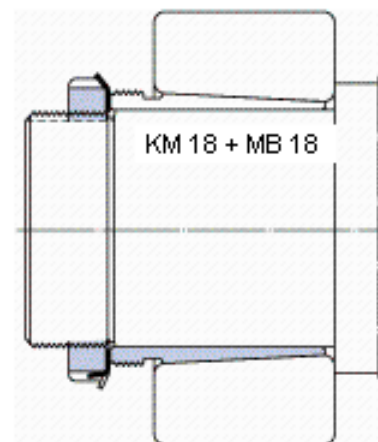

### SKF AHX 2320/90参数

主要尺寸	$d_1$	90	mm	-
	$d$	100	mm	-
	$B_1$	90	mm	-
	$B_2$	94	mm	-
	重量	重量	1500	g
型号	退卸套	AHX 2320/90	-	-
	用于拆卸的螺母	KM 22	-	-
	液压螺母	HMV 22 E	-	-
	用于在轴上锁定的螺母 +锁定装置	KM 18 + MB 18	-	-

### SKF AHX 2320/90图片

参考资料:<http://www.sozhou.com/p/42faff99.html>

外锥度

1:12