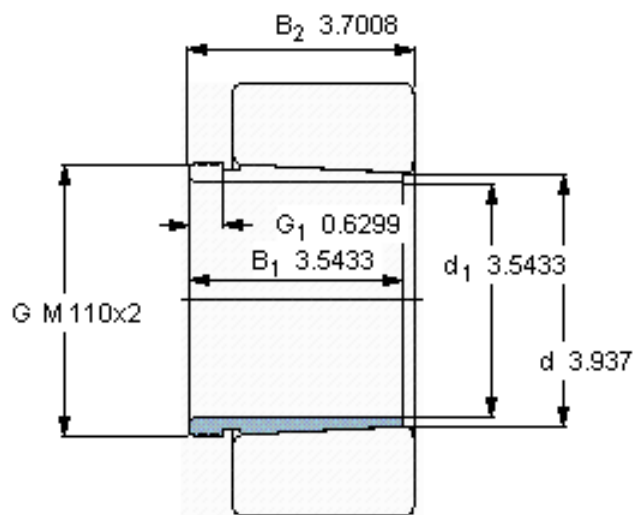

### SKF AHX 2320/90参数

主要尺寸	$d_1$	90	mm	-
	$d$	100	mm	-
	$B_1$	90	mm	-
	$B_2$	94	mm	-
	重量	重量	1500	g
型号	退卸套	AHX 2320/90	-	-
	用于拆卸的螺母	KM 22	-	-
	液压螺母	HMV 22 E	-	-
	用于在轴上锁定的螺母 +锁定装置	KM 18 + MB 18	-	-

### SKF AHX 2320/90图片

参考资料:<http://www.sozhou.com/p/42faff99.html>

外锥度

1:12