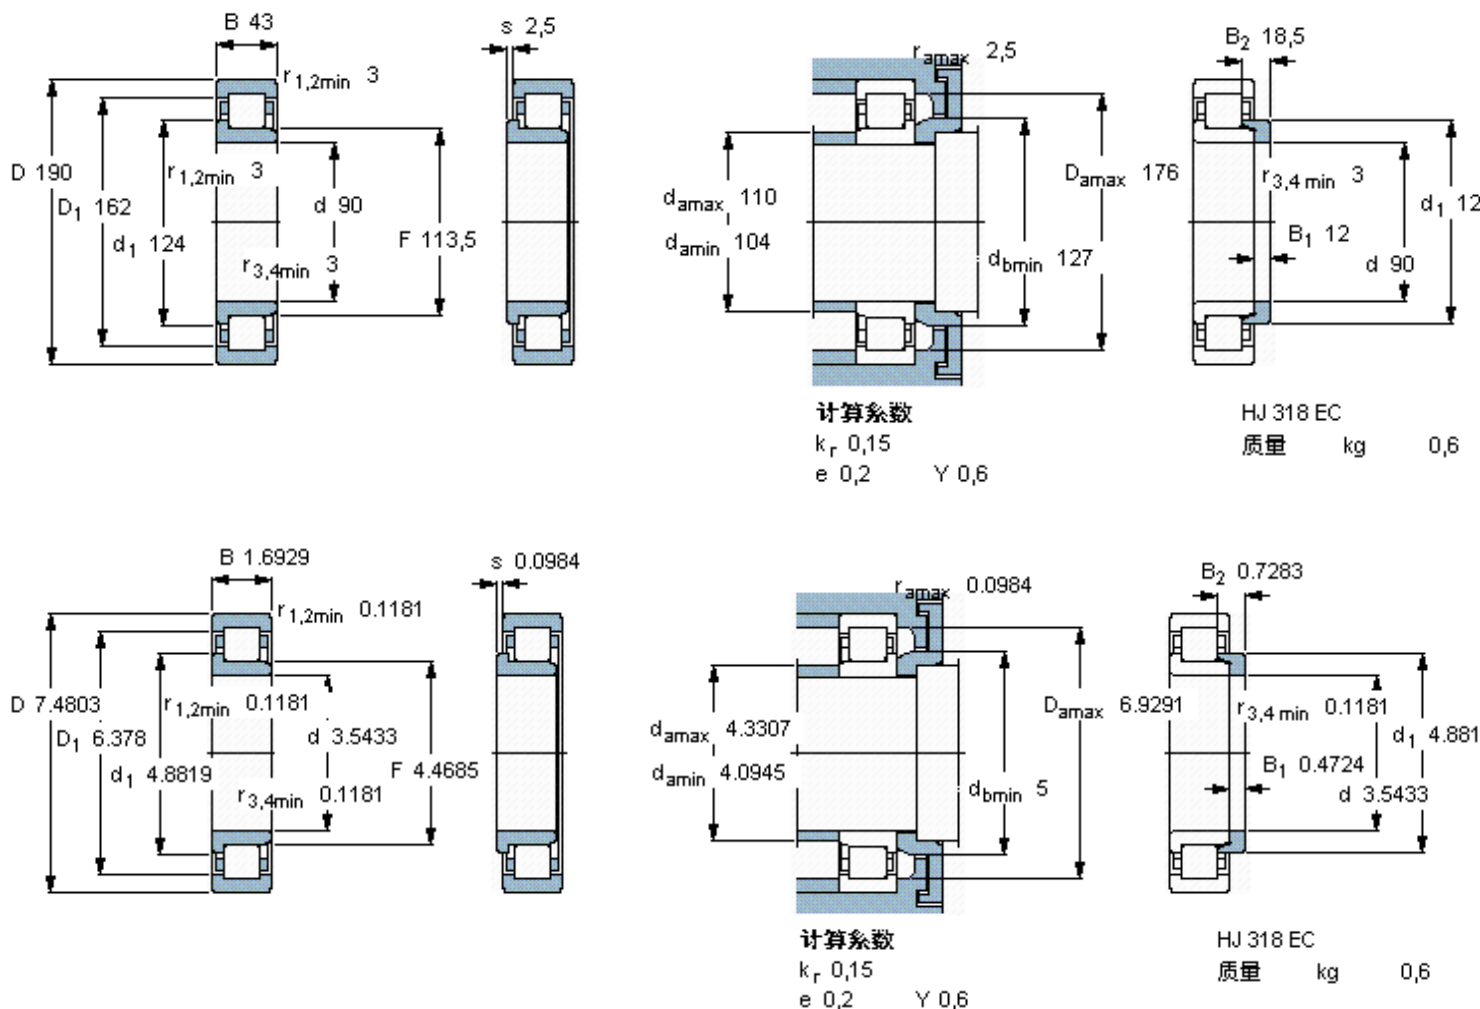

SKF NJ 318 ECJ *参数

主要尺寸	d	90	mm	-
	D	190	mm	-
	B	43	mm	-
基本额定载荷	C	365000	N	动载荷
	C_0	360000	N	静载荷
疲劳载荷极限	P_u	43000	N	-
额定转速	参考转速	3800	r/min	-
	极限转速	4500	r/min	-
重量	重量	5550	g	-
型号	* SKF 探索者轴承	NJ 318 ECJ *	-	-
角圈	型号	HJ 318 EC	-	-

SKF NJ 318 ECJ *图片

参考资料:<http://www.sozhou.com/p/4303ff43.html>