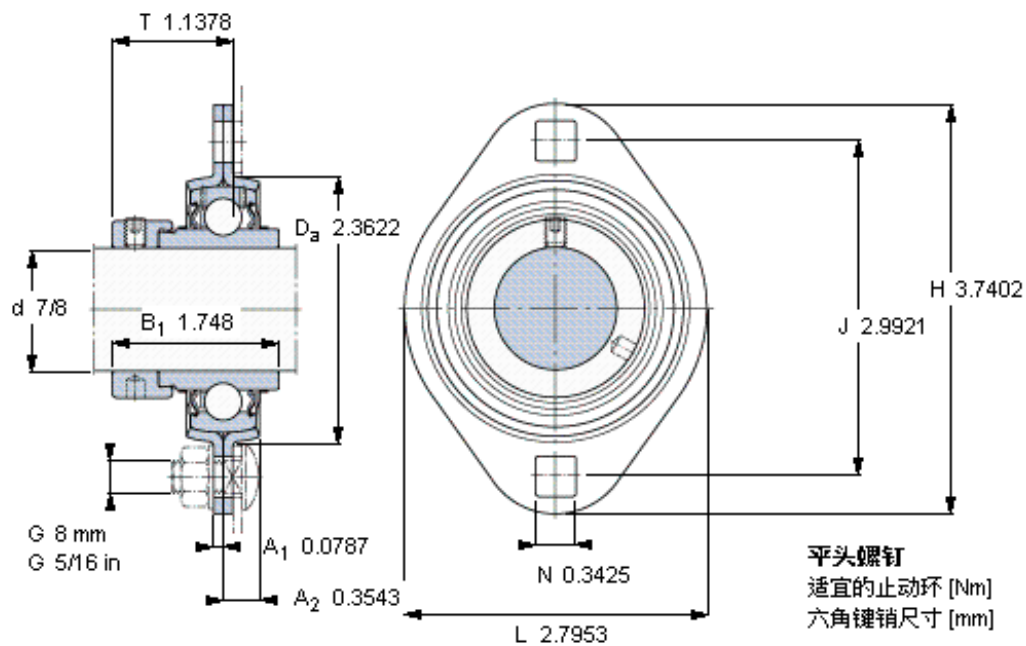

### SKF PFT 7/8 WF参数

主要尺寸	d	22.225	mm	-
	D <sub>a</sub>	60	mm	-
	H	95	mm	-
	J	76	mm	-
	T	28.9	mm	-
基本额定载荷	C	14000	N	动载荷
	C <sub>0</sub>	7800	N	静载荷
允许轴承座载荷	径向	3600	N	-
重量	重量	370	g	-
型号	轴承单元	PFT 7/8 WF	-	-
订货型号	轴承座	PFT 52	-	-
	轴承	YEL 205-014-2F	-	-

### SKF PFT 7/8 WF图片

参考资料: <http://www.sozhou.com/p/430e0a90.html>

10-32x1/4  
4  
3,175