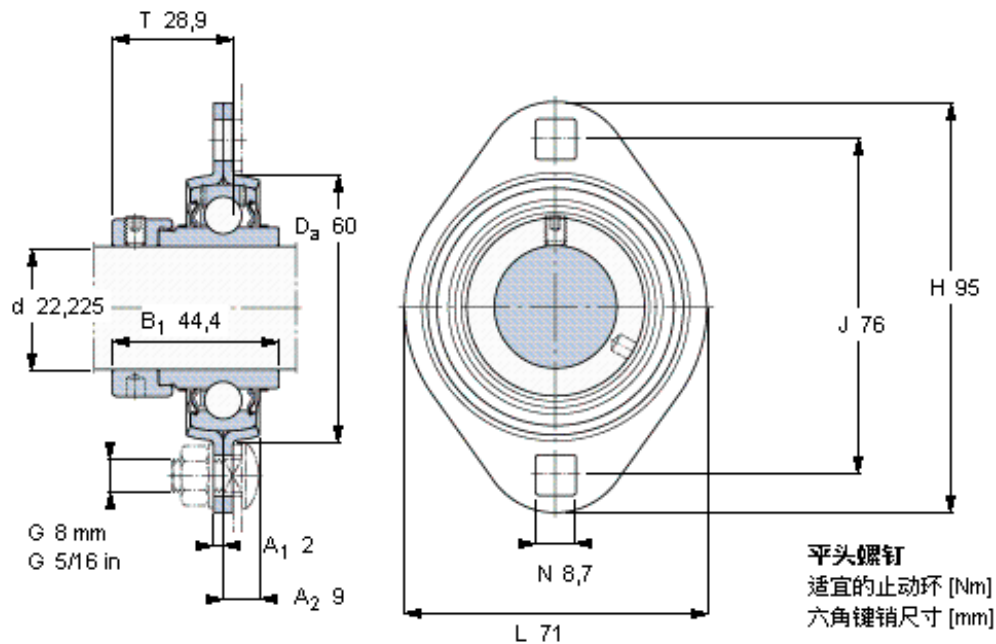

### SKF PFT 7/8 WF参数

主要尺寸	d	22.225	mm	-
	D <sub>a</sub>	60	mm	-
	H	95	mm	-
	J	76	mm	-
	T	28.9	mm	-
基本额定载荷	C	14000	N	动载荷
	C <sub>0</sub>	7800	N	静载荷
允许轴承座载荷	径向	3600	N	-
重量	重量	370	g	-
型号	轴承单元	PFT 7/8 WF	-	-
订货型号	轴承座	PFT 52	-	-
	轴承	YEL 205-014-2F	-	-

### SKF PFT 7/8 WF图片

参考资料: <http://www.sozhou.com/p/430e0a90.html>

10-32x1/4  
4  
3,175