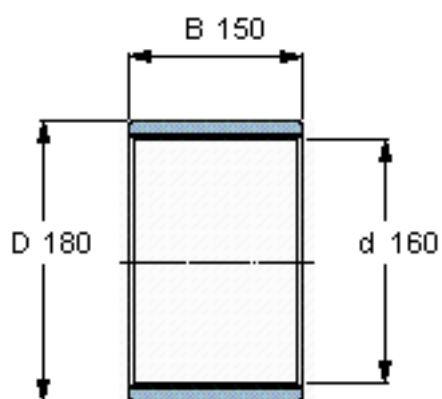

SKF PWM 160180150参数

主要尺寸	d	160	mm	-
	D	180	mm	-
	B	150	mm	-
重量	重量	1500	g	-
型号	型号	PWM 160180150	-	-

SKF PWM 160180150图片

参考资料:<http://www.sozhou.com/p/432c46e4.html>