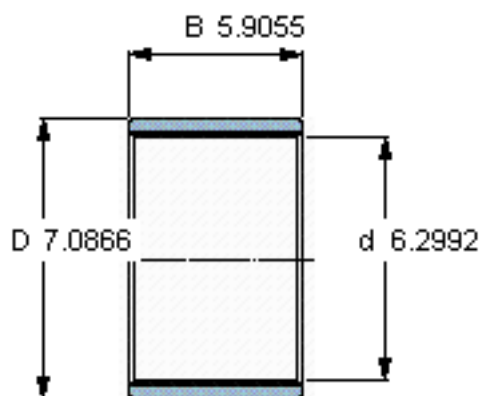

SKF PWM 160180150参数

主要尺寸	d	160	mm	-
	D	180	mm	-
	B	150	mm	-
重量	重量	1500	g	-
型号	型号	PWM 160180150	-	-

SKF PWM 160180150图片

参考资料:<http://www.sozhou.com/p/432c46e4.html>