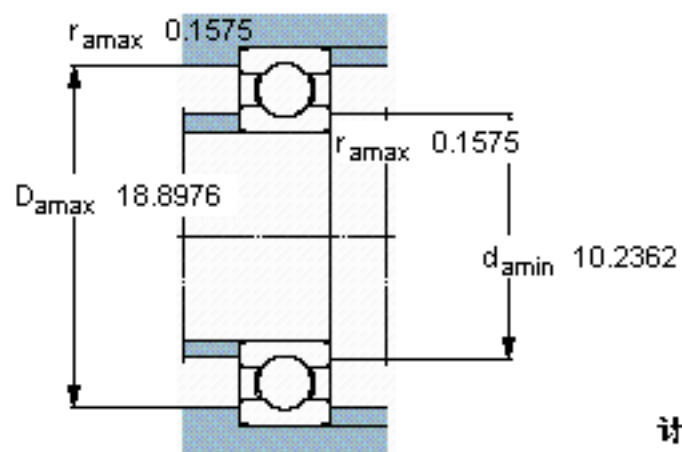

计算系数

k_r 0,03

f_0 15