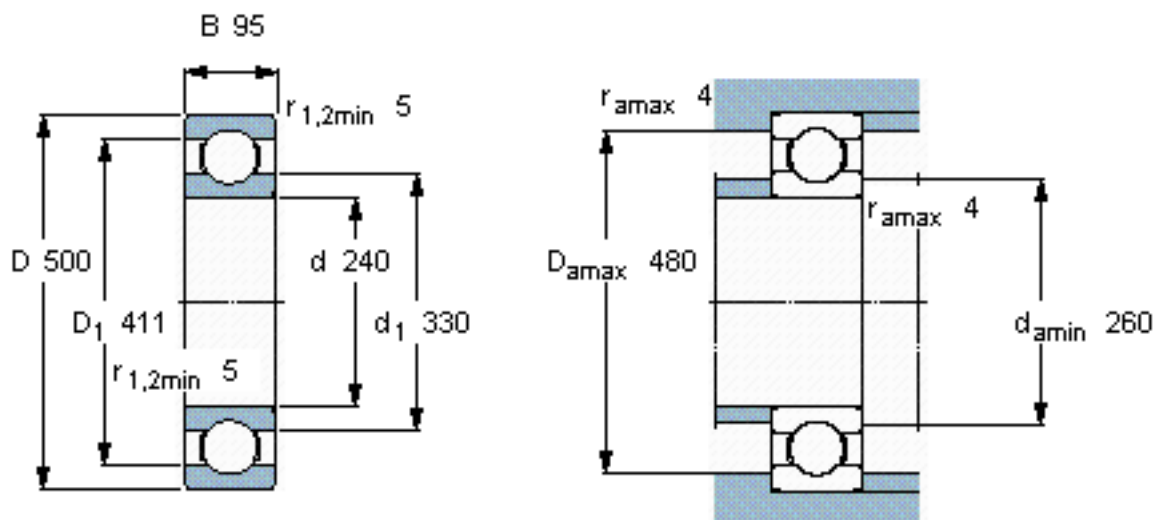

SKF 6348 M/W64参数

主要尺寸	d	240	mm	-
	D	500	mm	-
	B	95	mm	-
基本额定载荷	C	442000	N	动载荷
	C_0	585000	N	静载荷
疲劳载荷极限	P_u	12900	N	-
极限转速	极限转速	110	r/min	-
重量	重量	92500	g	-
型号	* SKF 探索者轴承	6348 M/W64	-	-

SKF 6348 M/W64图片

计算系数