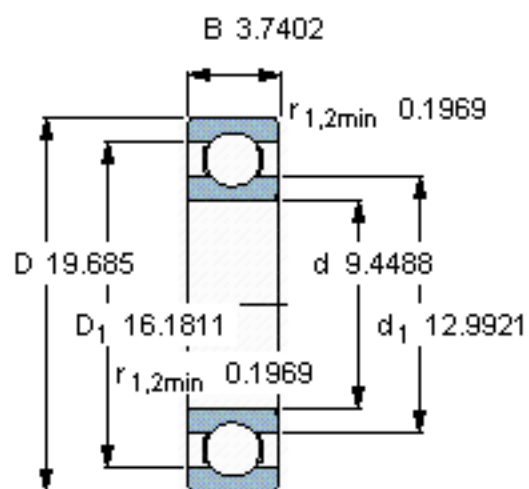

SKF 6348 M/W64参数

主要尺寸	d	240	mm	-
	D	500	mm	-
	B	95	mm	-
基本额定载荷	C	442000	N	动载荷
	C_0	585000	N	静载荷
疲劳载荷极限	P_u	12900	N	-
极限转速	极限转速	110	r/min	-
重量	重量	92500	g	-
型号	* SKF 探索者轴承	6348 M/W64	-	-

SKF 6348 M/W64图片

计算系数

$k_r = 0,03$

$f_0 = 15$

参考资料:<http://www.sozhou.com/p/433d61b7.html>

计算系数

k_r 0,03

f_0 15