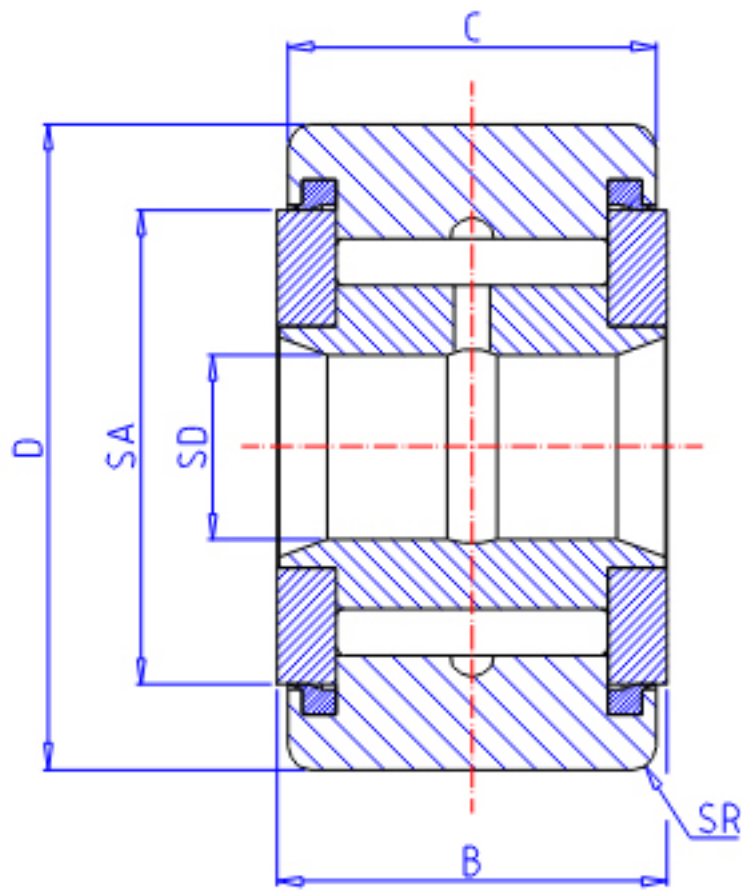

IKO CRY 28VUU参数

轴径	STDRT	12.7	mm	轴径
型号	ORDER	CRY 28VUU		型号
重量	MASS	290	g	重量
主要尺寸	SD	12.70	mm	内径
	D	44.45	mm	外径
	B	26.99	mm	宽度
	C	25.40	mm	宽度
	SA	32.7	mm	-
	SR	1.590	mm	-
	基本额定载荷	CR	35300	N
COR		55600	N	静载荷

IKO CRY 28VUU图片

参考资料:<http://www.sozhou.com/p/433fc214.html>