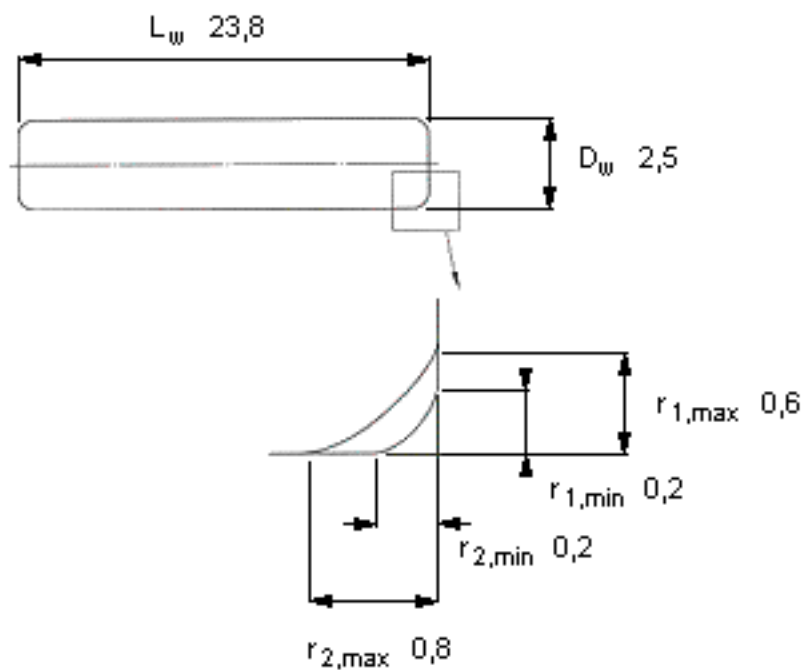

SKF RN-2.5x23.8 BF/G2参数

主要尺寸	$D_w$	2.5	mm	-
	$L_w$	23.8		-
	最小	0.2	mm	-
	最大	0.6	mm	-
	最大	0.8	mm	-
重量	重量	920	g	-
型号	型号	RN-2.5x23.8 BF/G2		-

SKF RN-2.5x23.8 BF/G2图片

参考资料:<http://www.sozhou.com/p/43606ff7.html>