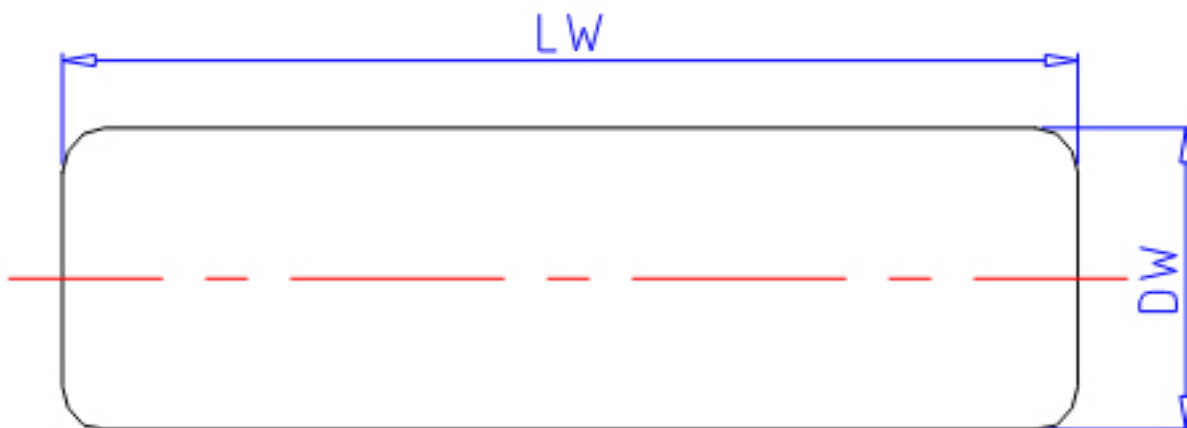

### IKO 4.5x23.8参数

型号	ORDER	4.5x23.8		型号
尺寸	DW	4.5	mm	-
	LW	23.8	mm	-
重量	MASS	2.90	g	重量

### IKO 4.5x23.8图片

参考资料:<http://www.sozhou.com/p/436a2484.html>