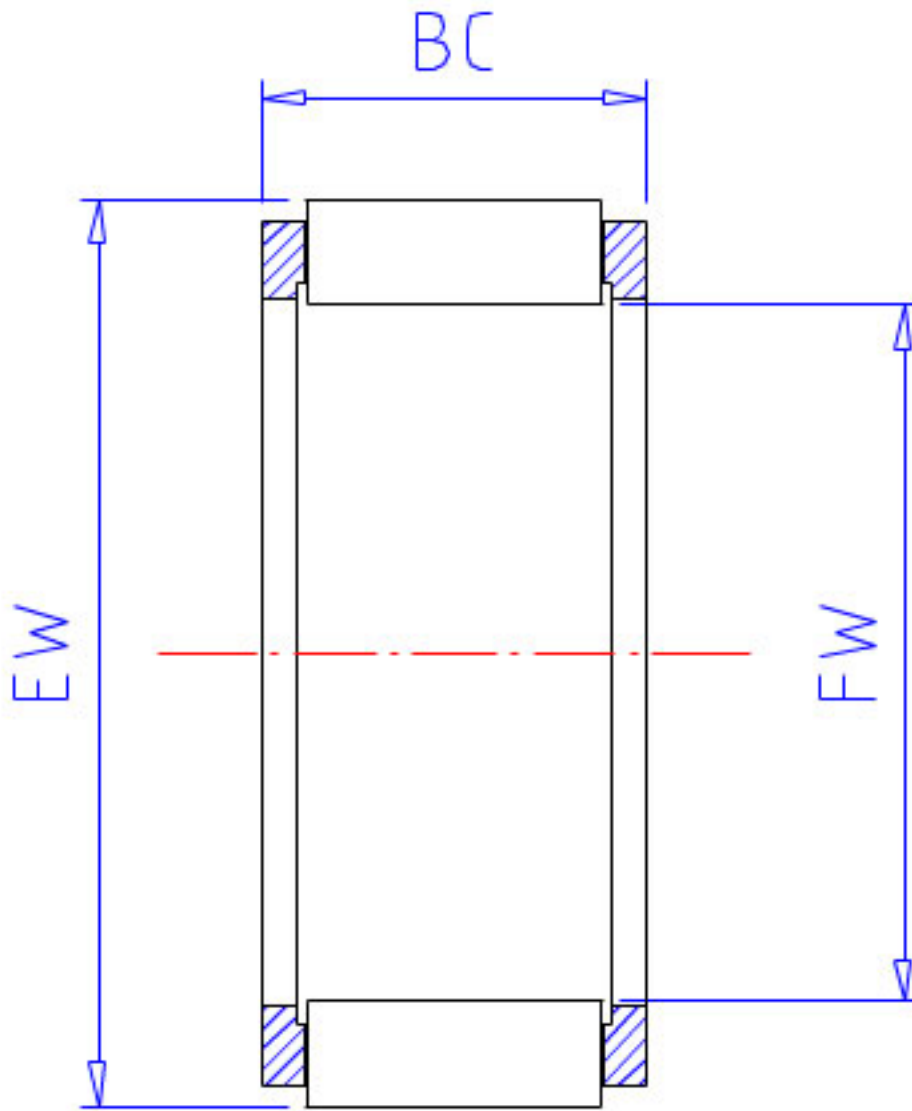

NSK FWF-253216-E参数

型号	型号	FWF-253216-E		-
外形尺寸	FW	25.00	mm	内径
	EW	32.00	mm	外径
	BC	16.0	mm	宽度
基本额定载荷	CR	17700	N	动载荷
	COR	21900	N	静载荷
	CRK	1810	kgf	动载荷
	CORK	2230	kgf	静载荷
重量	MASS	24.0	g	重量

NSK FWF-253216-E图片