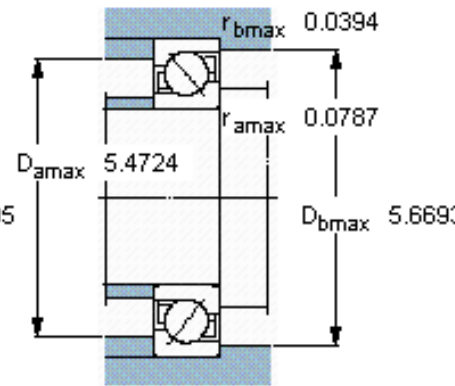

SKF 7217 BECBP *参数

主要尺寸	d	85	mm	-
	D	150	mm	-
	B	28	mm	-
基本额定载荷	C	102000	N	动载荷
	C_0	90000	N	静载荷
疲劳载荷极限	P_u	3550	N	-
额定转速	参考转速	5300	r/min	-
	极限转速	5300	r/min	-
重量	重量	1830	g	-
型号	* SKF 探索者轴承	7217 BECBP *	-	-

SKF 7217 BECBP *图片

参考资料:<http://www.sozhou.com/p/43810674.html>

计算系数

k_r 0,095

k_a 1,4

e 1,14

X 0,35

Y 0,57