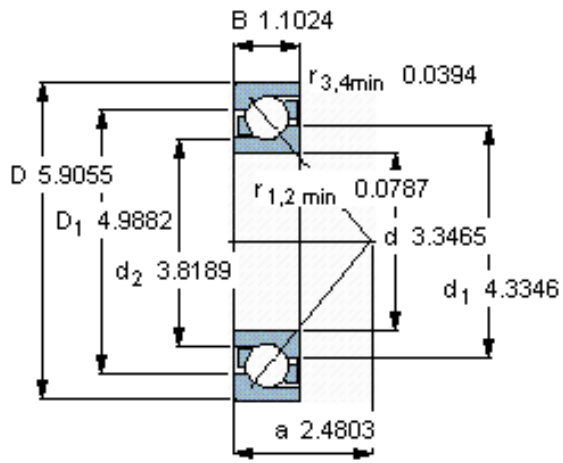

SKF 7217 BECBP *参数

主要尺寸	d	85	mm	-
	D	150	mm	-
	B	28	mm	-
基本额定载荷	C	102000	N	动载荷
	C_0	90000	N	静载荷
疲劳载荷极限	P_u	3550	N	-
额定转速	参考转速	5300	r/min	-
	极限转速	5300	r/min	-
重量	重量	1830	g	-
型号	* SKF 探索者轴承	7217 BECBP *	-	-

SKF 7217 BECBP *图片

参考资料:<http://www.sozhou.com/p/43810674.html>

计算系数

k_r 0,095

k_a 1,4

e 1,14

X 0,35

Y 0,57