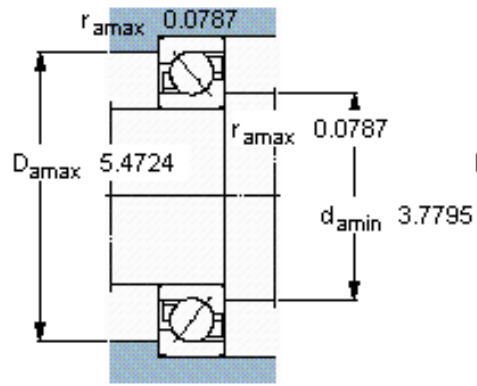

SKF 7217 BECBP *参数

主要尺寸	d	85	mm	-
	D	150	mm	-
	B	28	mm	-
基本额定载荷	C	102000	N	动载荷
	C_0	90000	N	静载荷
疲劳载荷极限	P_u	3550	N	-
额定转速	参考转速	5300	r/min	-
	极限转速	5300	r/min	-
重量	重量	1830	g	-
型号	* SKF 探索者轴承	7217 BECBP *	-	-

SKF 7217 BECBP *图片

参考资料:<http://www.sozhou.com/p/43810674.html>

计算系数

k_r 0,095

k_a 1,4

e 1,14

X 0,35

Y 0,57