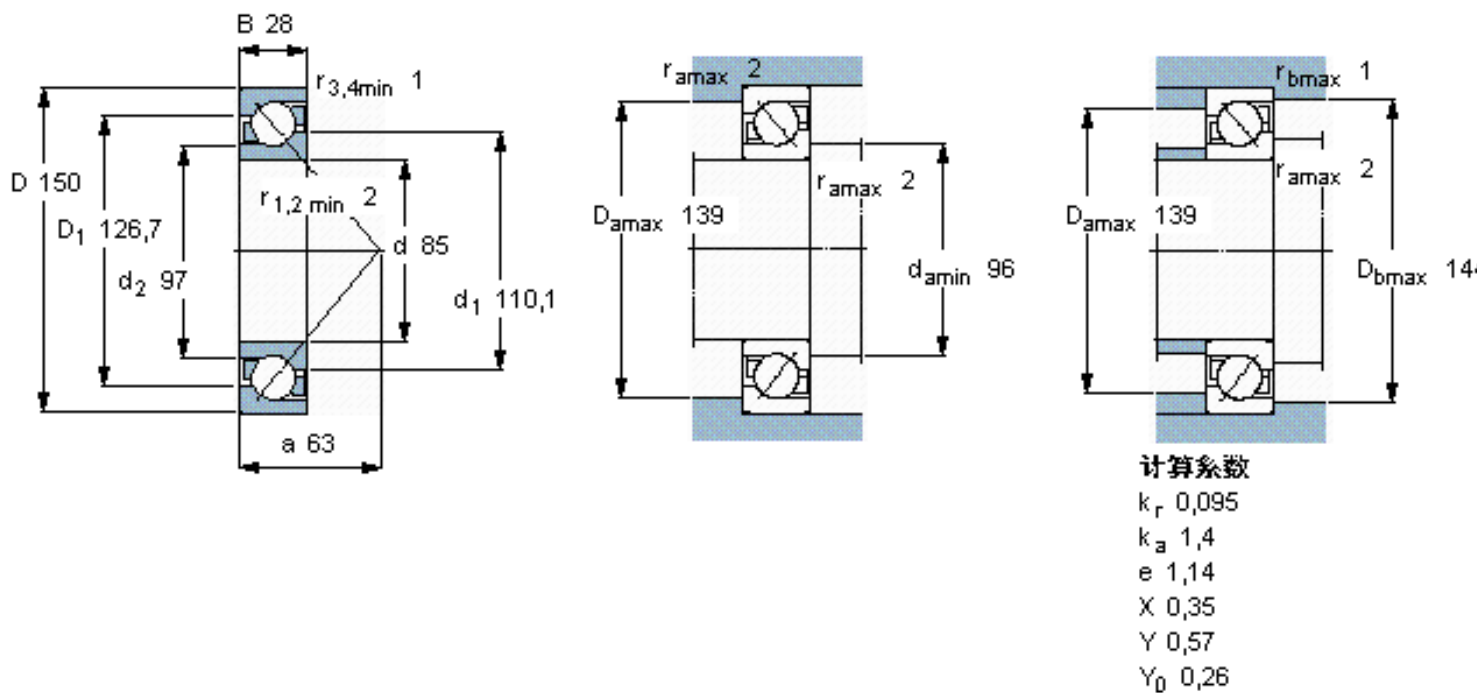

SKF 7217 BECBP *参数

主要尺寸	d	85	mm	-
	D	150	mm	-
	B	28	mm	-
基本额定载荷	C	102000	N	动载荷
	C_0	90000	N	静载荷
疲劳载荷极限	P_u	3550	N	-
额定转速	参考转速	5300	r/min	-
	极限转速	5300	r/min	-
重量	重量	1830	g	-
型号	* SKF 探索者轴承	7217 BECBP *	-	-

SKF 7217 BECBP *图片

参考资料:<http://www.sozhou.com/p/43810674.html>

计算系数

k_r 0,095

k_a 1,4

e 1,14

X 0,35

Y 0,57