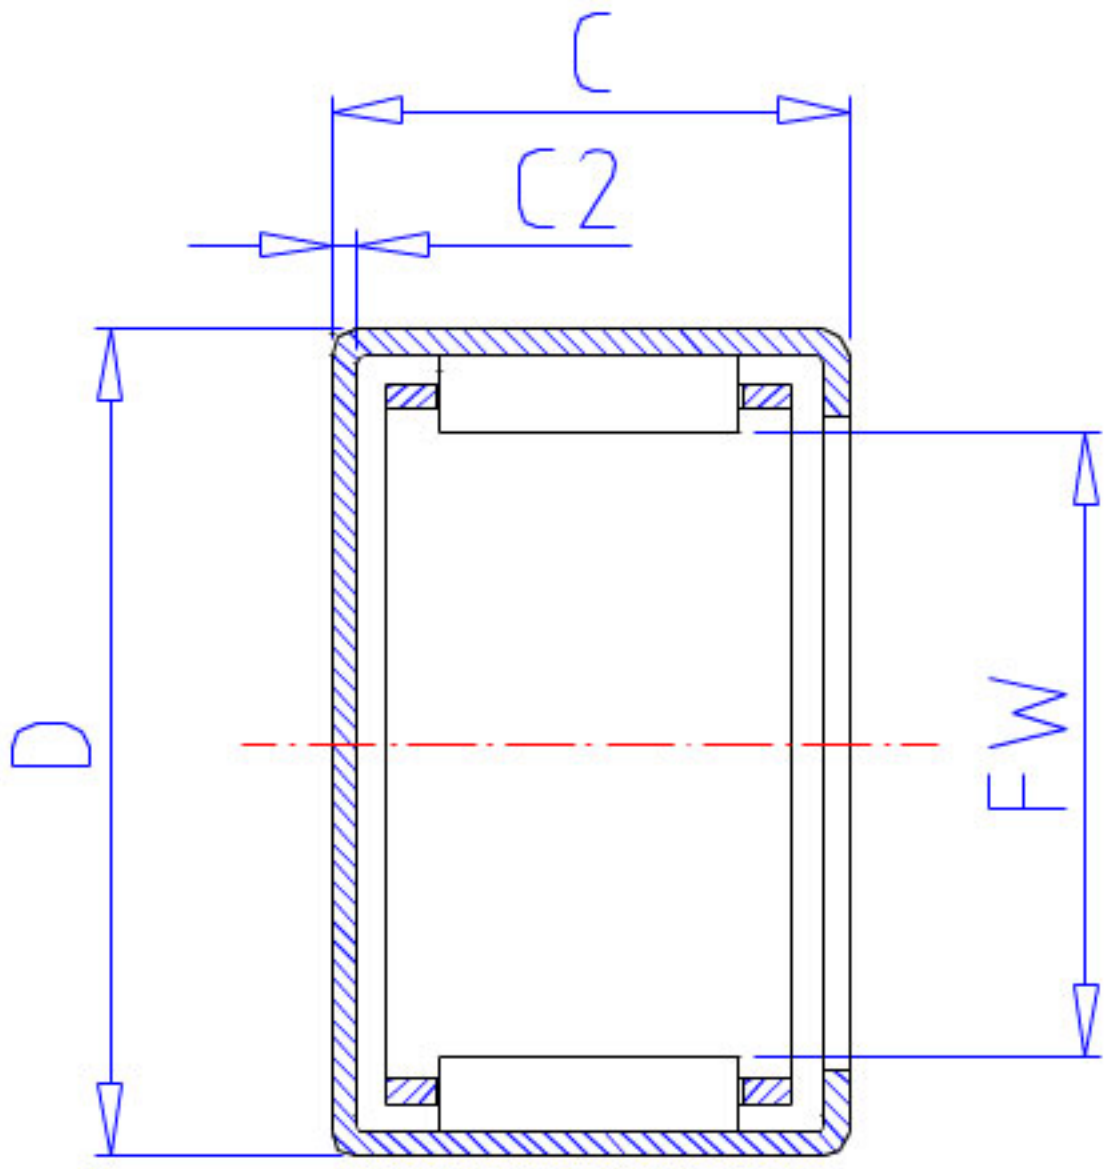

参考资料:<http://www.sozhou.com/p/4393377a.html>