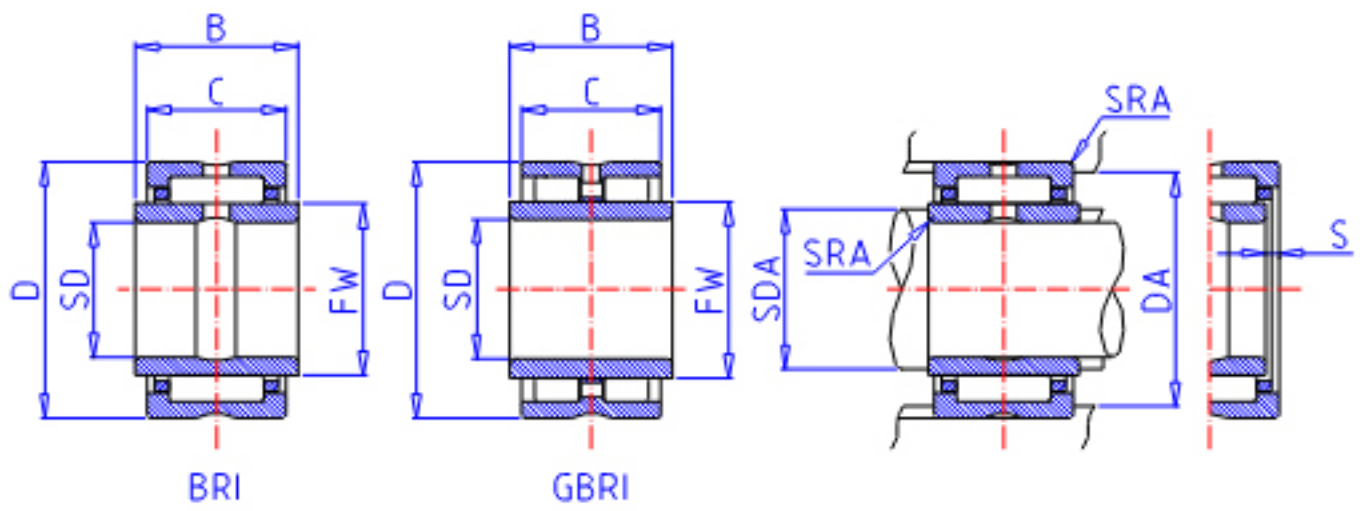

参考资料:<http://www.sozhou.com/p/43a0fa3e.html>