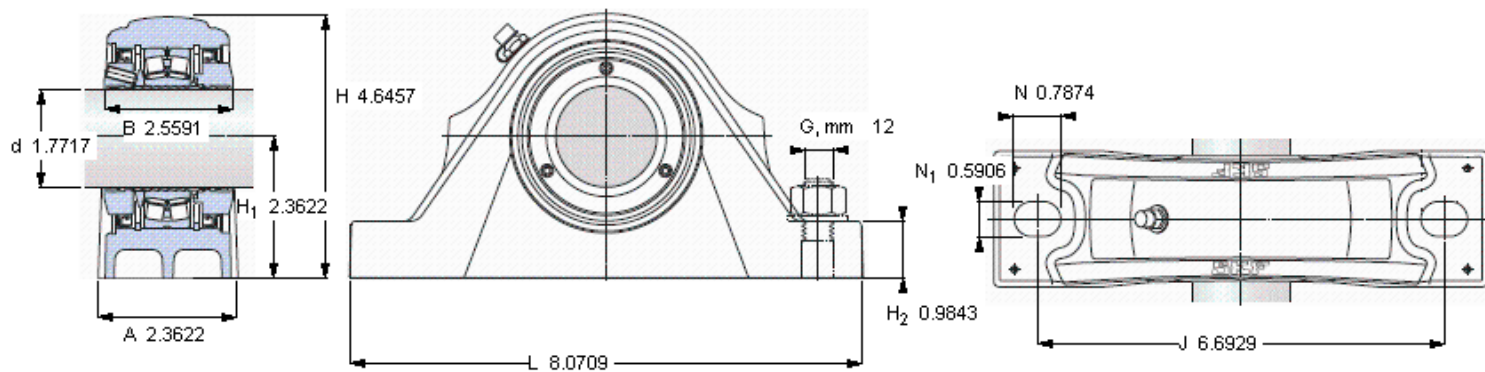

### SKF SYNT 45 LTF参数

主要尺寸	d	45	mm	-
	A	60	mm	-
	H	118	mm	-
	H <sub>1</sub>	60	mm	-
	L	205	mm	-
基本额定载荷	C	102000	N	动载荷
	C <sub>0</sub>	98000	N	静载荷
疲劳载荷极限	P <sub>u</sub>	10800	N	-
极限转速	极限转速	1750	r/min	-
重量	重量	4000	g	-
型号	型号	SYNT 45 LTF	-	-
基本轴承型号	基本轴承型号	22209 E	-	-

### SKF SYNT 45 LTF图片

重新润滑脂量 [克]                    4  
 允许轴向位移 [mm]                2,5  
 (从中间位置)

端盖  
 ECY 209