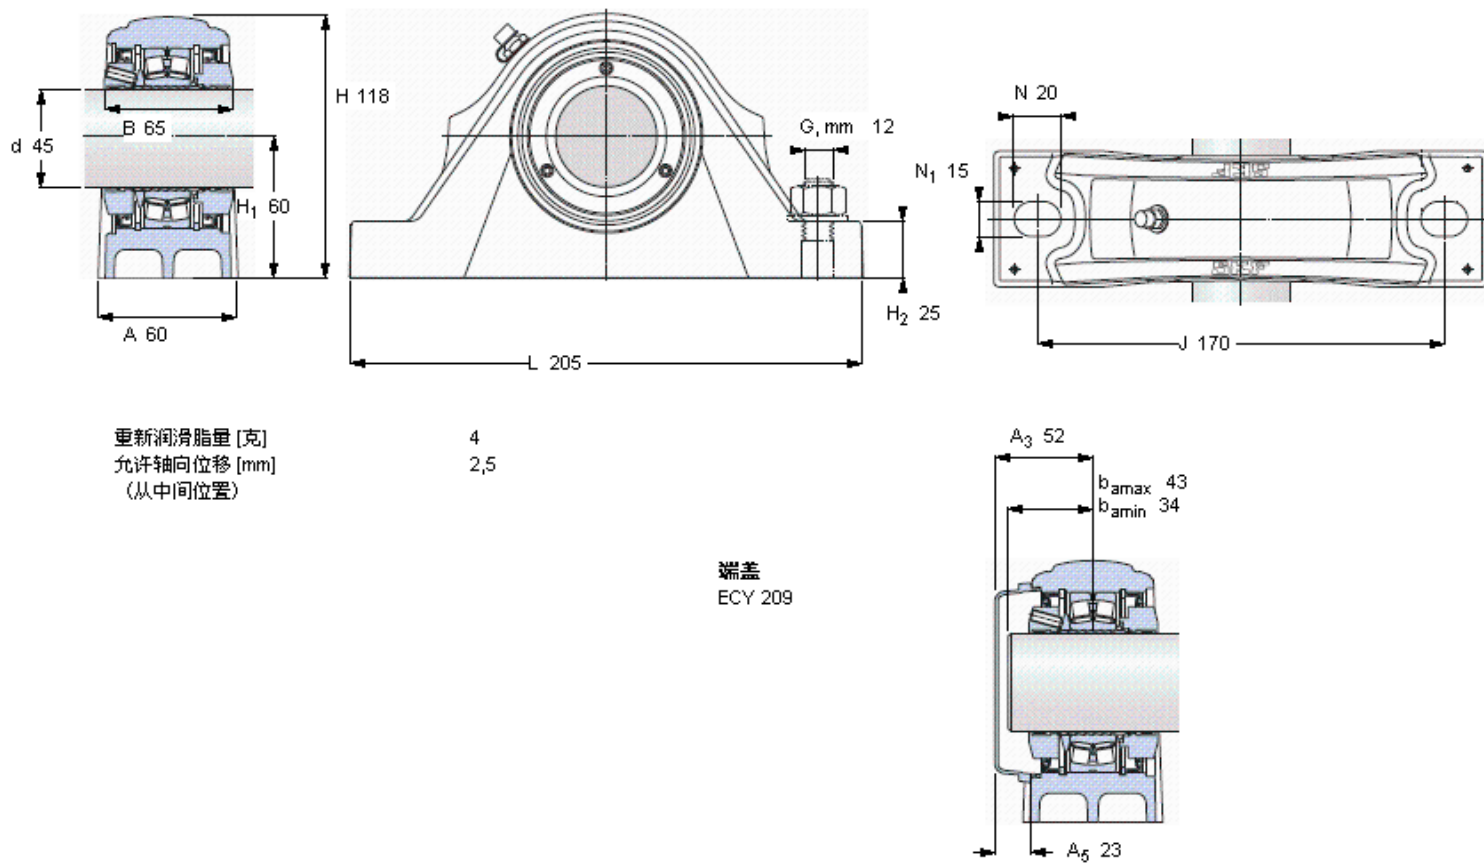

### SKF SYNT 45 LTF参数

主要尺寸	d	45	mm	-
	A	60	mm	-
	H	118	mm	-
	H <sub>1</sub>	60	mm	-
	L	205	mm	-
基本额定载荷	C	102000	N	动载荷
	C <sub>0</sub>	98000	N	静载荷
疲劳载荷极限	P <sub>u</sub>	10800	N	-
极限转速	极限转速	1750	r/min	-
重量	重量	4000	g	-
型号	型号	SYNT 45 LTF	-	-
基本轴承型号	基本轴承型号	22209 E	-	-

### SKF SYNT 45 LTF图片

重新润滑脂量 [克]                    4  
 允许轴向位移 [mm]                2,5  
 (从中间位置)

端盖  
 ECY 209