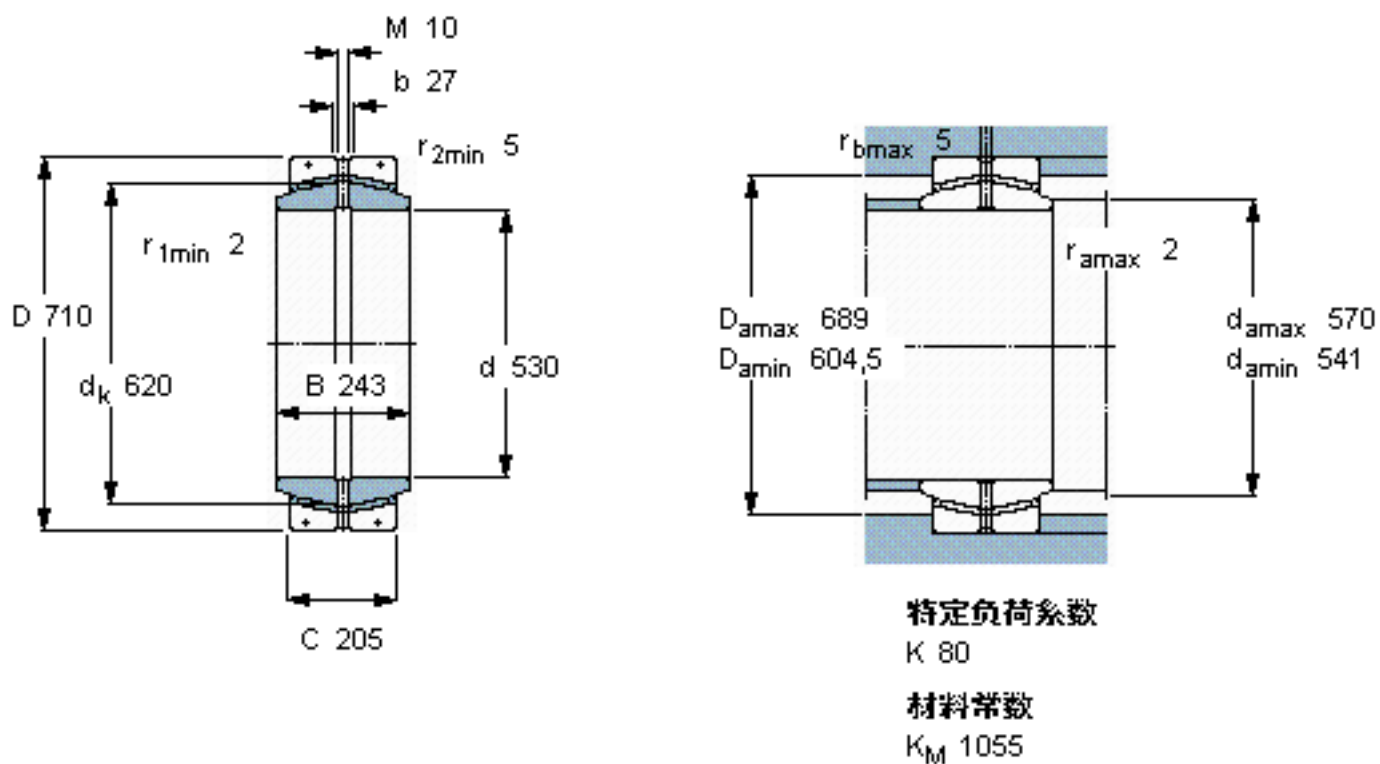

SKF GEC 530 FBAS参数

主要尺寸	d	530	mm	-
	D	710	mm	-
	B	243	mm	-
	C	205	mm	-
倾斜角	±	3	度	-
基本额定载荷	C	7650000	N	动载荷
	C_0	11400000	N	静载荷
重量	重量	266000	g	-
型号	型号	GEC 530 FBAS	-	-

SKF GEC 530 FBAS图片

参考资料: <http://www.sozhou.com/p/43db86ff.html>