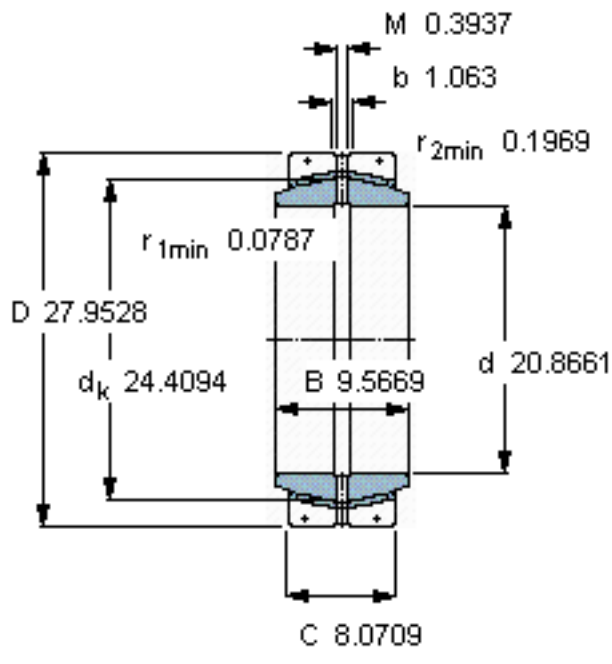

SKF GEC 530 FBAS参数

主要尺寸	d	530	mm	-
	D	710	mm	-
	B	243	mm	-
	C	205	mm	-
倾斜角	±	3	度	-
基本额定载荷	C	7650000	N	动载荷
	C_0	11400000	N	静载荷
重量	重量	266000	g	-
型号	型号	GEC 530 FBAS	-	-

SKF GEC 530 FBAS图片

参考资料: <http://www.sozhou.com/p/43db86ff.html>

特定负荷系数

K 80

材料常数

K_M 1055