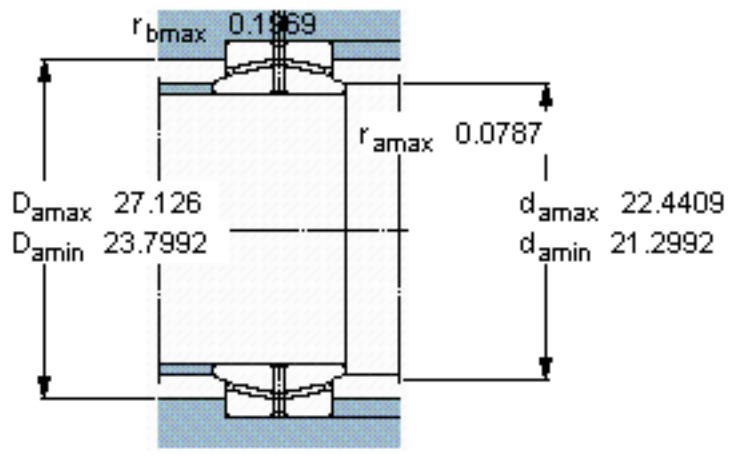

SKF GEC 530 FBAS参数

主要尺寸	d	530	mm	-
	D	710	mm	-
	B	243	mm	-
	C	205	mm	-
倾斜角	±	3	度	-
基本额定载荷	C	7650000	N	动载荷
	C_0	11400000	N	静载荷
重量	重量	266000	g	-
型号	型号	GEC 530 FBAS	-	-

SKF GEC 530 FBAS图片

参考资料: <http://www.sozhou.com/p/43db86ff.html>