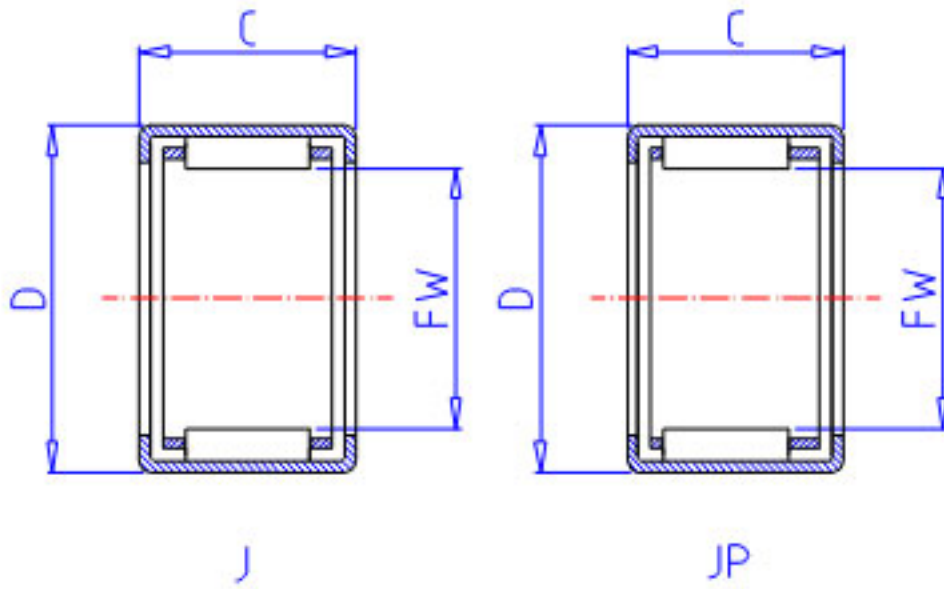

参考资料:<http://www.sozhou.com/p/43fc73e6.html>